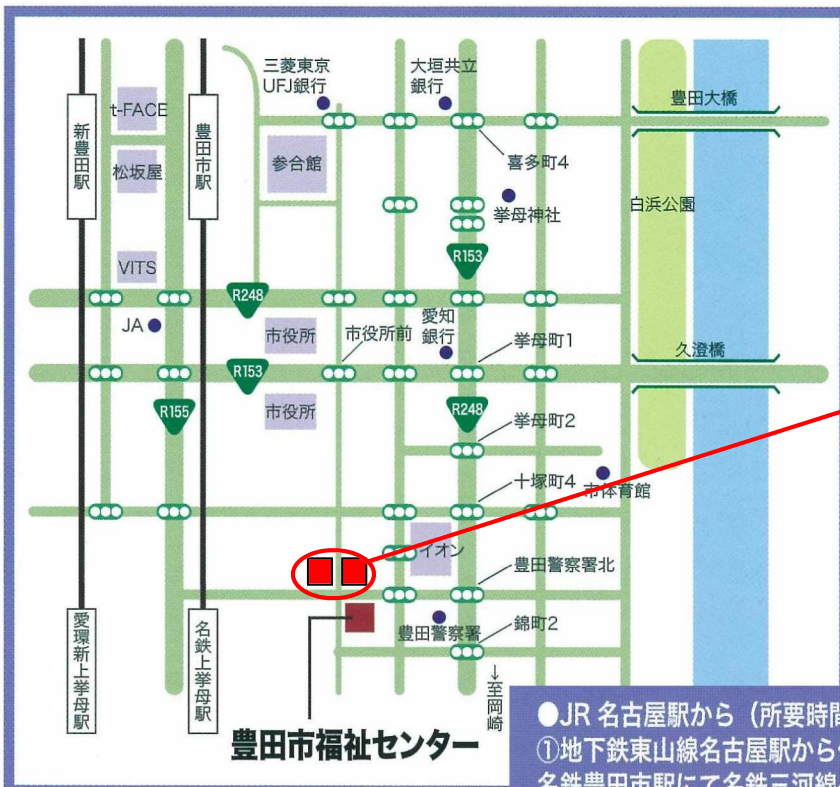

★ 閉会

【問合せ】豊田市議会事務局 電話(0565)34-6665

【会場アクセス】

◎ 藤岡南交流館アクセス

とよたおいでんバス 藤岡・豊田線（西中山経由）、小原・豊田線 後田バス停 徒歩5分
 藤岡地域バス 西市野々線／三箇線 藤岡南中学校前バス停 徒歩2分

【車】猿投グリーンロード「中山IC」、東海環状自動車道「豊田藤岡IC」より 約3分

◎ 豊田市福祉センターアクセス

駐車場は福祉センター北の市職員駐車場をご利用ください。

●JR 名古屋駅から（所要時間約1時間）

- ①地下鉄東山線名古屋駅から伏見駅で地下鉄鶴舞線の「豊田市行」へ乗換え、名鉄豊田市駅にて名鉄三河線へ乗換え、名鉄上举母駅
 - ②名鉄名古屋駅から名鉄名古屋本線知立駅で名鉄三河線へ乗換え、名鉄豊田市駅又は名鉄上举母駅
 - ③JR 中央本線（快速）高蔵寺駅から愛知環状鉄道新豊田駅又は新上举母駅
- ◆愛知環状鉄道新豊田駅又は名鉄豊田市駅より徒歩 20 分ほどです。
 - ◆名鉄上举母駅より徒歩 10 分ほどです。
 - ◆愛知環状鉄道新上举母駅より徒歩 15 分ほどです。