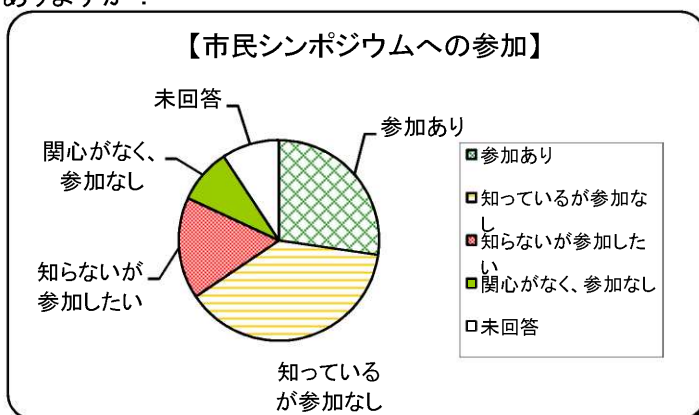

問4 市の答弁内容に対する理解度は？

選択項目	人数	比率
よくできた	30	12.6%
できた	153	64.3%
あまりできなかった	40	16.8%
できなかった	0	0.0%
未回答	15	6.3%
計	238	100.0%

問5 会議内容を分かりやすくするためには？(複数回答)

選択項目	回答数
ポイントを絞る	85
パネル・表の掲示	110
テーマ・分野ごとに質問	46
質問関連資料の配布	72
会議関連資料の配布	20
その他	15
未回答	27
計	375

問6-1 一般質問一覧表は役立ちましたか？

選択項目	人数	比率
とても役立った	46	19.3%
役立った	154	64.7%
あまり役立たなかった	9	3.8%
役立たなかった	0	0.0%
未回答	29	12.2%
計	238	100.0%

問7-1 地域市議会報告会に参加したことがありますか？

選択項目	人数	比率
参加あり	116	48.7%
知っているが参加なし	59	24.8%
知らないが参加したい	31	13.0%
関心がなく、参加なし	15	6.3%
未回答	17	7.1%
計	238	100.0%

問7-2 市民シンポジウムに参加したことがありますか？

選択項目	人数	比率
参加あり	65	27.3%
知っているが参加なし	91	38.2%
知らないが参加したい	39	16.4%
関心がなく、参加なし	21	8.8%
未回答	22	9.2%
計	238	100.0%

問8 今後、議会について知りたい情報は？(複数回答)

選択項目	回答数
議会の決定した内容	89
議員の発言や活動	72
会議録や報告書	49
行政視察の内容	67
報酬や政務活動費	52
請願や陳情の方法	39
特になし	17
その他	4
未回答	32
計	421