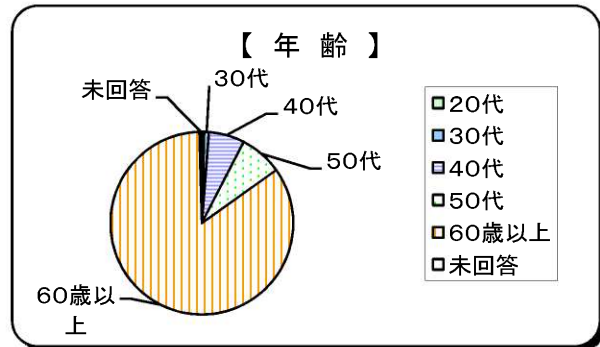

【平成27年12月定例会アンケート結果】

【No.1】

1 実施議会

平成27年12月定例会

2 実施日

平成27年12月 4日(金) 開会
 平成27年12月 7日(月) 一般質問
 平成27年12月 8日(火) 一般質問
 平成27年12月 9日(水) 一般質問
 平成27年12月21日(月) 閉会

3 実施方法

対象：傍聴者
 配付と回収：用紙を入場時に渡し、記入、帰る際に回収

4 アンケート数及び結果

※傍聴者数に中学生の傍聴者数は含まれます。
 アンケート回収件数に中学生は含まれません。

月日	傍聴者数	回収件数	回収率
12月 4日(金)	1	0	0%
12月 7日(月)	234	142	61%
12月 8日(火)	108	81	75%
12月 9日(水)	22	15	68%
12月21日(月)	2	0	0%
計	367	238	64.9%

問1-1 あなたの年齢は？

選択項目	人数	比率
20歳未満	0	0.0%
20代	1	0.4%
30代	2	0.8%
40代	15	6.3%
50代	18	7.6%
60歳以上	201	84.5%
未回答	1	0.4%
計	238	100.0%