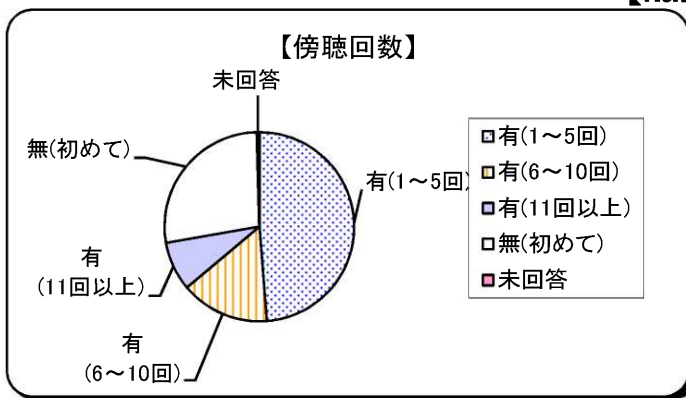

4 アンケート数及び結果

※傍聴者数に中学生の傍聴者数は含まれます。
 アンケート回収件数に中学生は含まれません。

月日	傍聴者数	回収件数	回収率
12月 4日(金)	1	0	0%
12月 7日(月)	234	142	61%
12月 8日(火)	108	81	75%
12月 9日(水)	22	15	68%
12月21日(月)	2	0	0%
計	367	238	64.9%

問1-1 あなたの年齢は？

選択項目	人数	比率
20歳未満	0	0.0%
20代	1	0.4%
30代	2	0.8%
40代	15	6.3%
50代	18	7.6%
60歳以上	201	84.5%
未回答	1	0.4%
計	238	100.0%

問1-2 あなたの性別は？

選択項目	人数	比率
男性	176	73.9%
女性	41	17.2%
未回答	21	8.8%
計	238	100.0%

問1-3 あなたの職業は？

選択項目	人数	比率
会社員	27	11.3%
自営業	38	16.0%
主婦	33	13.9%
学生	0	0.0%
その他	115	48.3%
未回答	25	10.5%
計	238	100.0%

※その他⇒無職、パート、農業、公務員

問2 議会を傍聴したことは？

選択項目	人数	比率
有(1~5回)	116	48.7%
有(6~10回)	36	15.1%
有(11回以上)	20	8.4%
無(初めて)	65	27.3%
未回答	1	0.4%
計	238	100.0%

問3 議員の発言内容に対する理解度は？

選択項目	人数	比率
よくできた	63	26.5%
できた	141	59.2%
あまりできなかった	16	6.7%
できなかった	0	0.0%
未回答	18	7.6%
計	238	100.0%