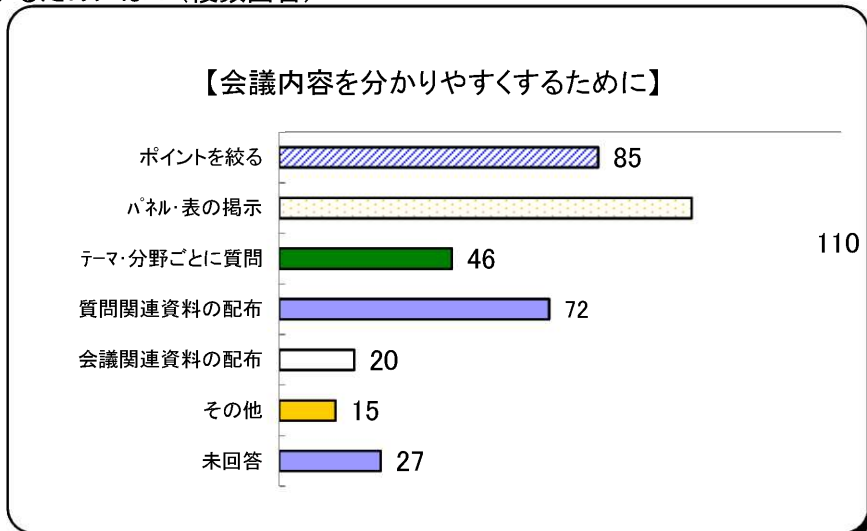

問1-2 あなたの性別は？

選択項目	人数	比率
男性	176	73.9%
女性	41	17.2%
未回答	21	8.8%
計	238	100.0%

問1-3 あなたの職業は？

選択項目	人数	比率
会社員	27	11.3%
自営業	38	16.0%
主婦	33	13.9%
学生	0	0.0%
その他	115	48.3%
未回答	25	10.5%
計	238	100.0%

※その他⇒無職、パート、農業、公務員

問2 議会を傍聴したことは？

選択項目	人数	比率
有(1~5回)	116	48.7%
有(6~10回)	36	15.1%
有(11回以上)	20	8.4%
無(初めて)	65	27.3%
未回答	1	0.4%
計	238	100.0%

問3 議員の発言内容に対する理解度は？

選択項目	人数	比率
よくできた	63	26.5%
できた	141	59.2%
あまりできなかった	16	6.7%
できなかった	0	0.0%
未回答	18	7.6%
計	238	100.0%

問4 市の答弁内容に対する理解度は？

選択項目	人数	比率
よくできた	30	12.6%
できた	153	64.3%
あまりできなかった	40	16.8%
できなかった	0	0.0%
未回答	15	6.3%
計	238	100.0%

問5 会議内容を分かりやすくするためには？(複数回答)

選択項目	回答数
ポイントを絞る	85
パネル・表の掲示	110
テーマ・分野ごとに質問	46
質問関連資料の配布	72
会議関連資料の配布	20
その他	15
未回答	27
計	375

問6-1 一般質問一覧表は役立ちましたか？

選択項目	人数	比率
とても役立った	46	19.3%
役立った	154	64.7%
あまり役立たなかった	9	3.8%
役立たなかった	0	0.0%
未回答	29	12.2%
計	238	100.0%

問7-1 地域市議会報告会に参加したことがありますか？

選択項目	人数	比率
参加あり	116	48.7%
知っているが参加なし	59	24.8%
知らないが参加したい	31	13.0%
関心がなく、参加なし	15	6.3%
未回答	17	7.1%
計	238	100.0%