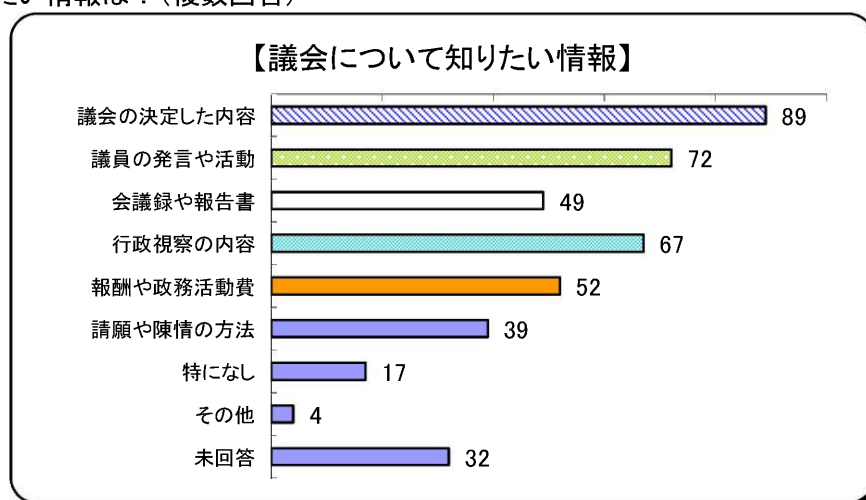

問6-1 一般質問一覧表は役立ちましたか？

選択項目	人数	比率
とても役立った	46	19.3%
役立った	154	64.7%
あまり役立たなかった	9	3.8%
役立たなかった	0	0.0%
未回答	29	12.2%
計	238	100.0%

問7-1 地域市議会報告会に参加したことがありますか？

選択項目	人数	比率
参加あり	116	48.7%
知っているが参加なし	59	24.8%
知らないが参加したい	31	13.0%
関心がなく、参加なし	15	6.3%
未回答	17	7.1%
計	238	100.0%

問7-2 市民シンポジウムに参加したことがありますか？

選択項目	人数	比率
参加あり	65	27.3%
知っているが参加なし	91	38.2%
知らないが参加したい	39	16.4%
関心がなく、参加なし	21	8.8%
未回答	22	9.2%
計	238	100.0%

問8 今後、議会について知りたい情報は？(複数回答)

選択項目	回答数
議会の決定した内容	89
議員の発言や活動	72
会議録や報告書	49
行政視察の内容	67
報酬や政務活動費	52
請願や陳情の方法	39
特になし	17
その他	4
未回答	32
計	421