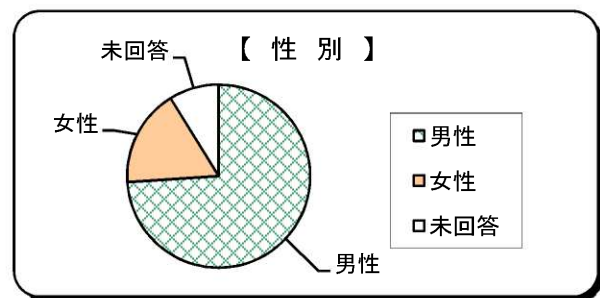

問1-2 あなたの性別は？

選択項目	人数	比率
男性	176	73.9%
女性	41	17.2%
未回答	21	8.8%
計	238	100.0%