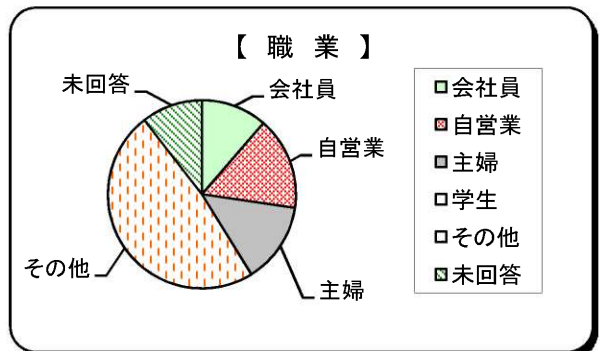

4 アンケート数及び結果

※傍聴者数に中学生の傍聴者数は含まれます。
 アンケート回収件数に中学生は含まれません。

月日	傍聴者数	回収件数	回収率
12月 4日(金)	1	0	0%
12月 7日(月)	234	142	61%
12月 8日(火)	108	81	75%
12月 9日(水)	22	15	68%
12月21日(月)	2	0	0%
計	367	238	64.9%

問1-1 あなたの年齢は？

選択項目	人数	比率
20歳未満	0	0.0%
20代	1	0.4%
30代	2	0.8%
40代	15	6.3%
50代	18	7.6%
60歳以上	201	84.5%
未回答	1	0.4%
計	238	100.0%

問1-2 あなたの性別は？

選択項目	人数	比率
男性	176	73.9%
女性	41	17.2%
未回答	21	8.8%
計	238	100.0%

問1-3 あなたの職業は？

選択項目	人数	比率
会社員	27	11.3%
自営業	38	16.0%
主婦	33	13.9%
学生	0	0.0%
その他	115	48.3%
未回答	25	10.5%
計	238	100.0%

※その他⇒無職、パート、農業、公務員

問2 議会を傍聴したことは？

選択項目	人数	比率
有(1~5回)	116	48.7%
有(6~10回)	36	15.1%
有(11回以上)	20	8.4%
無(初めて)	65	27.3%
未回答	1	0.4%
計	238	100.0%

問3 議員の発言内容に対する理解度は？

選択項目	人数	比率
よくできた	63	26.5%
できた	141	59.2%
あまりできなかった	16	6.7%
できなかった	0	0.0%
未回答	18	7.6%
計	238	100.0%