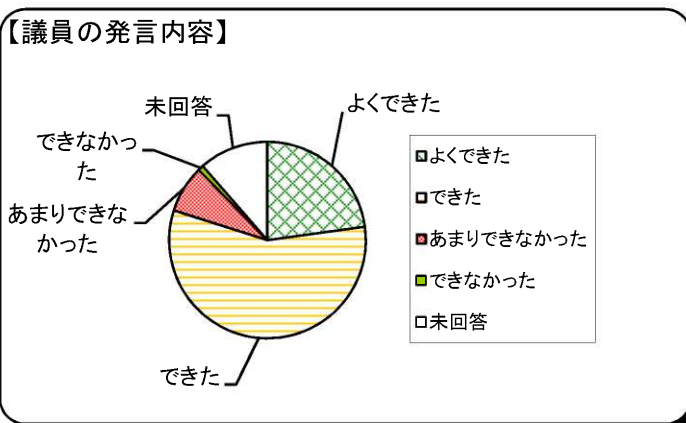

4 アンケート数及び結果

※傍聴者数に中学生の傍聴者数は含まれます。
 アンケート回収件数に中学生は含まれません。

月日	傍聴者数	回収件数	回収率
12月 4日(金)	1	0	0%
12月 7日(月)	234	142	61%
12月 8日(火)	108	81	75%
12月 9日(水)	22	15	68%
12月21日(月)	2	0	0%
計	367	238	64.9%

問1-1 あなたの年齢は？

選択項目	人数	比率
20歳未満	0	0.0%
20代	1	0.4%
30代	2	0.8%
40代	15	6.3%
50代	18	7.6%
60歳以上	201	84.5%
未回答	1	0.4%
計	238	100.0%

問1-2 あなたの性別は？

選択項目	人数	比率
男性	176	73.9%
女性	41	17.2%
未回答	21	8.8%
計	238	100.0%

問1-3 あなたの職業は？

選択項目	人数	比率
会社員	27	11.3%
自営業	38	16.0%
主婦	33	13.9%
学生	0	0.0%
その他	115	48.3%
未回答	25	10.5%
計	238	100.0%

※その他⇒無職、パート、農業、公務員

問2 議会を傍聴したことは？

選択項目	人数	比率
有(1~5回)	116	48.7%
有(6~10回)	36	15.1%
有(11回以上)	20	8.4%
無(初めて)	65	27.3%
未回答	1	0.4%
計	238	100.0%

問3 議員の発言内容に対する理解度は？

選択項目	人数	比率
よくできた	63	26.5%
できた	141	59.2%
あまりできなかった	16	6.7%
できなかった	0	0.0%
未回答	18	7.6%
計	238	100.0%