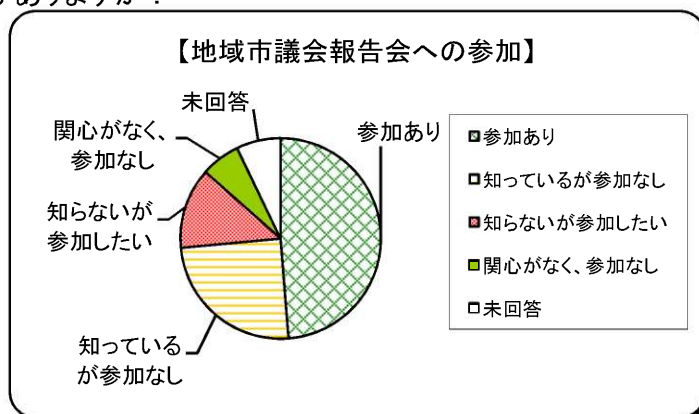

問2 議会を傍聴したことは？

選択項目	人数	比率
有(1~5回)	116	48.7%
有(6~10回)	36	15.1%
有(11回以上)	20	8.4%
無(初めて)	65	27.3%
未回答	1	0.4%
計	238	100.0%

問3 議員の発言内容に対する理解度は？

選択項目	人数	比率
よくできた	63	26.5%
できた	141	59.2%
あまりできなかった	16	6.7%
できなかった	0	0.0%
未回答	18	7.6%
計	238	100.0%

問4 市の答弁内容に対する理解度は？

選択項目	人数	比率
よくできた	30	12.6%
できた	153	64.3%
あまりできなかった	40	16.8%
できなかった	0	0.0%
未回答	15	6.3%
計	238	100.0%

問5 会議内容を分かりやすくするためには？(複数回答)

選択項目	回答数
ポイントを絞る	85
パネル・表の掲示	110
テーマ・分野ごとに質問	46
質問関連資料の配布	72
会議関連資料の配布	20
その他	15
未回答	27
計	375

問6-1 一般質問一覧表は役立ちましたか？

選択項目	人数	比率
とても役立った	46	19.3%
役立った	154	64.7%
あまり役立たなかった	9	3.8%
役立たなかった	0	0.0%
未回答	29	12.2%
計	238	100.0%

問7-1 地域市議会報告会に参加したことがありますか？

選択項目	人数	比率
参加あり	116	48.7%
知っているが参加なし	59	24.8%
知らないが参加したい	31	13.0%
関心がなく、参加なし	15	6.3%
未回答	17	7.1%
計	238	100.0%

問7-2 市民シンポジウムに参加したことがありますか？

選択項目	人数	比率
参加あり	65	27.3%
知っているが参加なし	91	38.2%
知らないが参加したい	39	16.4%
関心がなく、参加なし	21	8.8%
未回答	22	9.2%
計	238	100.0%

問8 今後、議会について知りたい情報は？(複数回答)

選択項目	回答数
議会の決定した内容	89
議員の発言や活動	72
会議録や報告書	49
行政視察の内容	67
報酬や政務活動費	52
請願や陳情の方法	39
特になし	17
その他	4
未回答	32
計	421