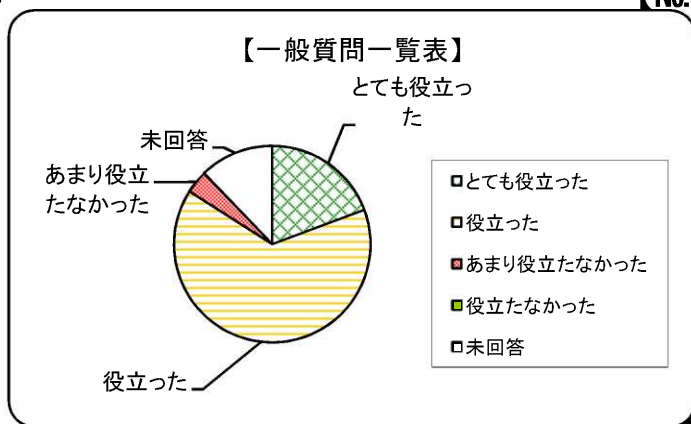

問2 議会を傍聴したことは？

選択項目	人数	比率
有(1~5回)	116	48.7%
有(6~10回)	36	15.1%
有(11回以上)	20	8.4%
無(初めて)	65	27.3%
未回答	1	0.4%
計	238	100.0%

問3 議員の発言内容に対する理解度は？

選択項目	人数	比率
よくできた	63	26.5%
できた	141	59.2%
あまりできなかった	16	6.7%
できなかった	0	0.0%
未回答	18	7.6%
計	238	100.0%

問4 市の答弁内容に対する理解度は？

選択項目	人数	比率
よくできた	30	12.6%
できた	153	64.3%
あまりできなかった	40	16.8%
できなかった	0	0.0%
未回答	15	6.3%
計	238	100.0%

問5 会議内容を分かりやすくするためには？(複数回答)

選択項目	回答数
ポイントを絞る	85
パネル・表の掲示	110
テーマ・分野ごとに質問	46
質問関連資料の配布	72
会議関連資料の配布	20
その他	15
未回答	27
計	375

問6-1 一般質問一覧表は役立ちましたか？

選択項目	人数	比率
とても役立った	46	19.3%
役立った	154	64.7%
あまり役立たなかった	9	3.8%
役立たなかった	0	0.0%
未回答	29	12.2%
計	238	100.0%

問7-1 地域市議会報告会に参加したことがありますか？

選択項目	人数	比率
参加あり	116	48.7%
知っているが参加なし	59	24.8%
知らないが参加したい	31	13.0%
関心がなく、参加なし	15	6.3%
未回答	17	7.1%
計	238	100.0%