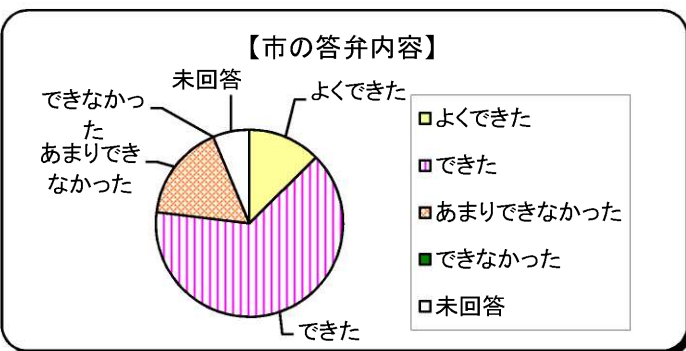

問1-2 あなたの性別は？

選択項目	人数	比率
男性	176	73.9%
女性	41	17.2%
未回答	21	8.8%
計	238	100.0%

問1-3 あなたの職業は？

選択項目	人数	比率
会社員	27	11.3%
自営業	38	16.0%
主婦	33	13.9%
学生	0	0.0%
その他	115	48.3%
未回答	25	10.5%
計	238	100.0%

※その他⇒無職、パート、農業、公務員

問2 議会を傍聴したことは？

選択項目	人数	比率
有(1~5回)	116	48.7%
有(6~10回)	36	15.1%
有(11回以上)	20	8.4%
無(初めて)	65	27.3%
未回答	1	0.4%
計	238	100.0%

問3 議員の発言内容に対する理解度は？

選択項目	人数	比率
よくできた	63	26.5%
できた	141	59.2%
あまりできなかった	16	6.7%
できなかった	0	0.0%
未回答	18	7.6%
計	238	100.0%

問4 市の答弁内容に対する理解度は？

選択項目	人数	比率
よくできた	30	12.6%
できた	153	64.3%
あまりできなかった	40	16.8%
できなかった	0	0.0%
未回答	15	6.3%
計	238	100.0%

問5 会議内容を分かりやすくするためには？(複数回答)

選択項目	回答数
ポイントを絞る	85
パネル・表の掲示	110
テーマ・分野ごとに質問	46
質問関連資料の配布	72
会議関連資料の配布	20
その他	15
未回答	27
計	375

問6-1 一般質問一覧表は役立ちましたか？

選択項目	人数	比率
とても役立った	46	19.3%
役立った	154	64.7%
あまり役立たなかった	9	3.8%
役立たなかった	0	0.0%
未回答	29	12.2%
計	238	100.0%

問7-1 地域市議会報告会に参加したことがありますか？

選択項目	人数	比率
参加あり	116	48.7%
知っているが参加なし	59	24.8%
知らないが参加したい	31	13.0%
関心がなく、参加なし	15	6.3%
未回答	17	7.1%
計	238	100.0%