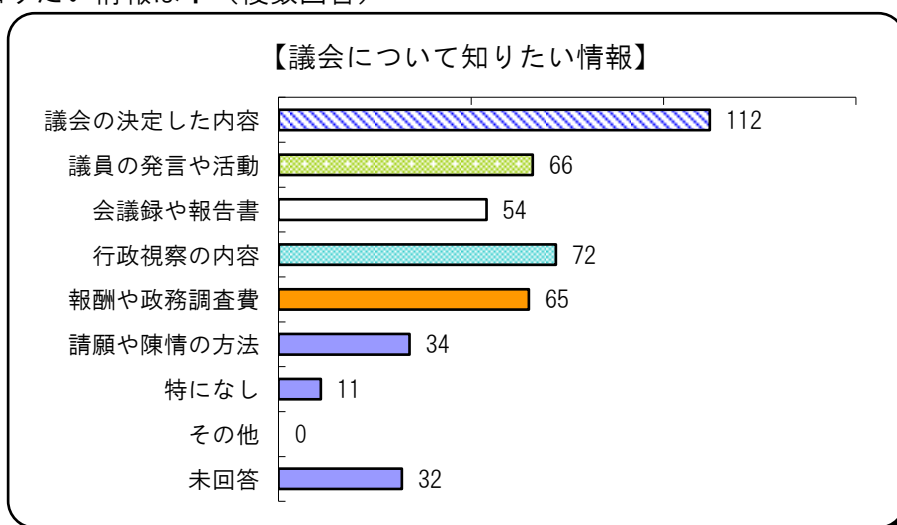

※その他⇒ゆっくり話す、
英単語を交えると
理解しづらい

問6-1 一般質問一覧表は役立ちましたか？

選択項目	人数	比率
とても役立った	42	16.5%
役立った	175	68.9%
あまり役立たなかった	11	4.3%
役立たなかった	0	0.0%
未回答	26	10.2%
計	254	100.0%

問7-1 地域市議会報告会に参加したことがありますか？

選択項目	人数	比率
参加あり	136	53.5%
知っているが参加なし	52	20.5%
知らないが参加したい	23	9.1%
関心がなく、参加なし	16	6.3%
未回答	27	10.6%
計	254	100.0%

問7-2 市民シンポジウムに参加したことがありますか？

選択項目	人数	比率
参加あり	86	33.9%
知っているが参加なし	79	31.1%
知らないが参加したい	36	14.2%
関心がなく、参加なし	29	11.4%
未回答	24	9.4%
計	254	100.0%

問8 今後、議会について知りたい情報は？（複数回答）

選択項目	回答数
議会の決定した内容	112
議員の発言や活動	66
会議録や報告書	54
行政視察の内容	72
報酬や政務調査費	65
請願や陳情の方法	34
特になし	11
その他	0
未回答	32
計	446