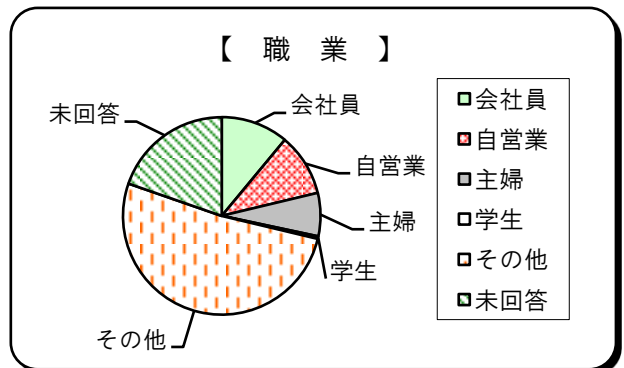

3 実施方法

対象：傍聴者

配付と回収：用紙を入場時に渡し、記入、帰る際に回収

4 アンケート数及び結果

月日	傍聴者数	回収件数	回収率
12月 5日(月)	216	128	59.3%
12月 6日(火)	132	102	77.3%
12月 7日(水)	43	24	55.8%
計	391	254	65.0%

※傍聴者数や回収件数に中学生は含まれておりません。
中学生のアンケートは別途集計します。

問1-1 あなたの年齢は？

選択項目	人数	比率
20歳未満	0	0.0%
20代	0	0.0%
30代	4	1.6%
40代	14	5.5%
50代	15	5.9%
60歳以上	216	85.0%
未回答	5	2.0%
計	254	100.0%

問1-2 あなたの性別は？

選択項目	人数	比率
男性	190	74.8%
女性	27	10.6%
未回答	37	14.6%
計	254	100.0%

問1-3 あなたの職業は？

選択項目	人数	比率
会社員	28	11.0%
自営業	26	10.2%
主婦	18	7.1%
学生	1	0.4%
その他	131	51.6%
未回答	50	19.7%
計	254	100.0%

※その他⇒農業、自治区役員、パート

問2 議会を傍聴したことは？

選択項目	人数	比率
有(1~5回)	143	56.3%
有(6~10回)	36	14.2%
有(11回以上)	17	6.7%
無(初めて)	54	21.3%
未回答	4	1.6%
計	254	100.0%

問3 議員の発言内容に対する理解度は？

選択項目	人数	比率
よくできた	72	28.3%
できた	141	55.5%
あまりできなかった	22	8.7%
できなかった	0	0.0%
未回答	19	7.5%
計	254	100.0%