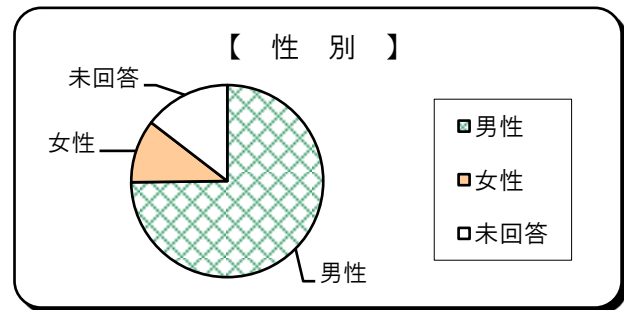

3 実施方法

対象：傍聴者

配付と回収：用紙を入場時に渡し、記入、帰る際に回収

4 アンケート数及び結果

月日	傍聴者数	回収件数	回収率
12月 5日(月)	216	128	59.3%
12月 6日(火)	132	102	77.3%
12月 7日(水)	43	24	55.8%
計	391	254	65.0%

※傍聴者数や回収件数に中学生は含まれておりません。
中学生のアンケートは別途集計します。

問1-1 あなたの年齢は？

選択項目	人数	比率
20歳未満	0	0.0%
20代	0	0.0%
30代	4	1.6%
40代	14	5.5%
50代	15	5.9%
60歳以上	216	85.0%
未回答	5	2.0%
計	254	100.0%

問1-2 あなたの性別は？

選択項目	人数	比率
男性	190	74.8%
女性	27	10.6%
未回答	37	14.6%
計	254	100.0%

問1-3 あなたの職業は？

選択項目	人数	比率
会社員	28	11.0%
自営業	26	10.2%
主婦	18	7.1%
学生	1	0.4%
その他	131	51.6%
未回答	50	19.7%
計	254	100.0%