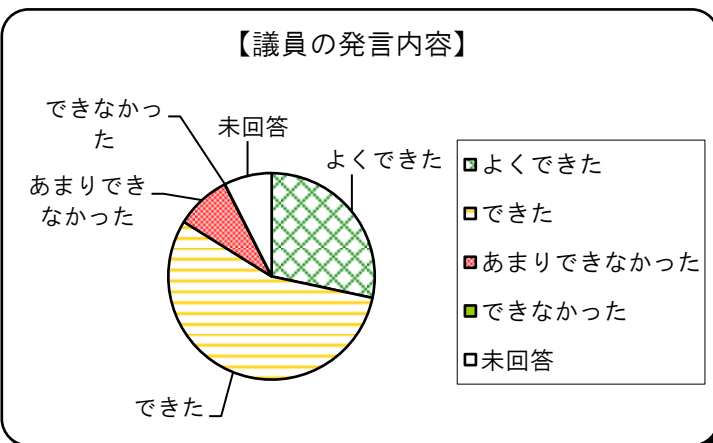

選択項目	人数	比率
20歳未満	0	0.0%
20代	0	0.0%
30代	4	1.6%
40代	14	5.5%
50代	15	5.9%
60歳以上	216	85.0%
未回答	5	2.0%
計	254	100.0%

問1-2 あなたの性別は？

選択項目	人数	比率
男性	190	74.8%
女性	27	10.6%
未回答	37	14.6%
計	254	100.0%

問1-3 あなたの職業は？

選択項目	人数	比率
会社員	28	11.0%
自営業	26	10.2%
主婦	18	7.1%
学生	1	0.4%
その他	131	51.6%
未回答	50	19.7%
計	254	100.0%

※その他⇒農業、自治区役員、パート

問2 議会を傍聴したことは？

選択項目	人数	比率
有(1~5回)	143	56.3%
有(6~10回)	36	14.2%
有(11回以上)	17	6.7%
無(初めて)	54	21.3%
未回答	4	1.6%
計	254	100.0%

問3 議員の発言内容に対する理解度は？

選択項目	人数	比率
よくできた	72	28.3%
できた	141	55.5%
あまりできなかった	22	8.7%
できなかった	0	0.0%
未回答	19	7.5%
計	254	100.0%

問4 市の答弁内容に対する理解度は？

選択項目	人数	比率
よくできた	35	13.8%
できた	146	57.5%
あまりできなかった	46	18.1%
できなかった	2	0.8%
未回答	25	9.8%
計	254	100.0%

問5 会議内容を分かりやすくするためには？（複数回答）

選択項目	回答数
ポイントを絞る	109
パル・表の掲示	113
テーマ・分野ごとに質問	46
質問関連資料の配布	92
会議関連資料の配布	16
その他	5
未回答	31
計	412