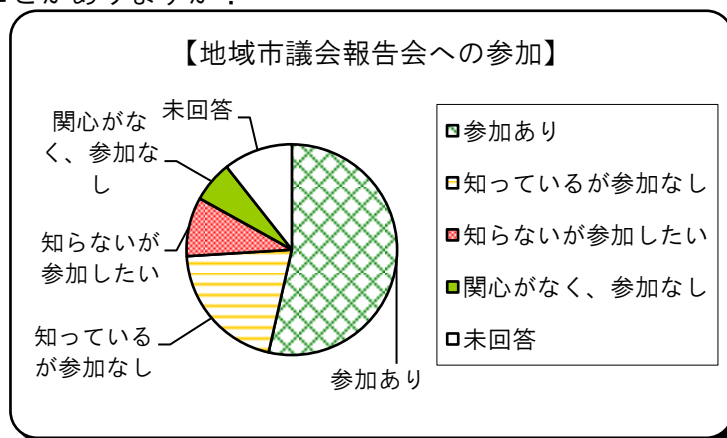

※その他⇒農業、自治区役員、パート

問2 議会を傍聴したことは？

選択項目	人数	比率
有(1~5回)	143	56.3%
有(6~10回)	36	14.2%
有(11回以上)	17	6.7%
無(初めて)	54	21.3%
未回答	4	1.6%
計	254	100.0%

問3 議員の発言内容に対する理解度は？

選択項目	人数	比率
よくできた	72	28.3%
できた	141	55.5%
あまりできなかった	22	8.7%
できなかった	0	0.0%
未回答	19	7.5%
計	254	100.0%

問4 市の答弁内容に対する理解度は？

選択項目	人数	比率
よくできた	35	13.8%
できた	146	57.5%
あまりできなかった	46	18.1%
できなかった	2	0.8%
未回答	25	9.8%
計	254	100.0%

問5 会議内容を分かりやすくするためには？（複数回答）

選択項目	回答数
ポイントを絞る	109
パル・表の掲示	113
テーマ・分野ごとに質問	46
質問関連資料の配布	92
会議関連資料の配布	16
その他	5
未回答	31
計	412

※その他⇒ゆっくり話す、
英単語を交えると
理解しづらい

問6-1 一般質問一覧表は役立ちましたか？

選択項目	人数	比率
とても役立った	42	16.5%
役立った	175	68.9%
あまり役立たなかった	11	4.3%
役立たなかった	0	0.0%
未回答	26	10.2%
計	254	100.0%

問7-1 地域市議会報告会に参加したことがありますか？

選択項目	人数	比率
参加あり	136	53.5%
知っているが参加なし	52	20.5%
知らないが参加したい	23	9.1%
関心がなく、参加なし	16	6.3%
未回答	27	10.6%
計	254	100.0%

問7-2 市民シンポジウムに参加したことがありますか？

選択項目	人数	比率
参加あり	86	33.9%
知っているが参加なし	79	31.1%
知らないが参加したい	36	14.2%
関心がなく、参加なし	29	11.4%
未回答	24	9.4%
計	254	100.0%

問8 今後、議会について知りたい情報は？（複数回答）

選択項目	回答数
議会の決定した内容	112
議員の発言や活動	66
会議録や報告書	54
行政視察の内容	72
報酬や政務調査費	65
請願や陳情の方法	34
特になし	11
その他	0
未回答	32
計	446