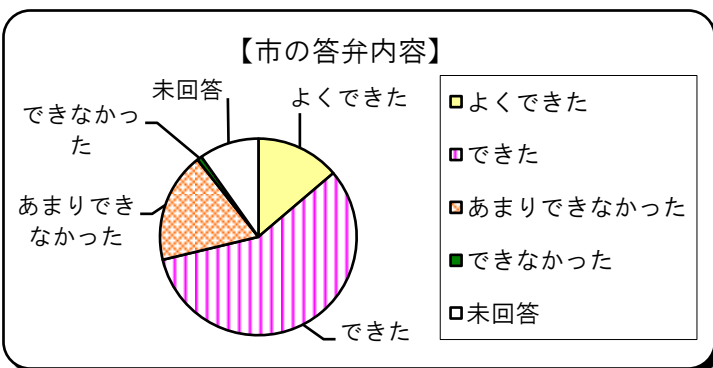

選択項目	人数	比率
20歳未満	0	0.0%
20代	0	0.0%
30代	4	1.6%
40代	14	5.5%
50代	15	5.9%
60歳以上	216	85.0%
未回答	5	2.0%
計	254	100.0%

問1-2 あなたの性別は？

選択項目	人数	比率
男性	190	74.8%
女性	27	10.6%
未回答	37	14.6%
計	254	100.0%

問1-3 あなたの職業は？

選択項目	人数	比率
会社員	28	11.0%
自営業	26	10.2%
主婦	18	7.1%
学生	1	0.4%
その他	131	51.6%
未回答	50	19.7%
計	254	100.0%

※その他⇒農業、自治区役員、パート

問2 議会を傍聴したことは？

選択項目	人数	比率
有(1~5回)	143	56.3%
有(6~10回)	36	14.2%
有(11回以上)	17	6.7%
無(初めて)	54	21.3%
未回答	4	1.6%
計	254	100.0%

問3 議員の発言内容に対する理解度は？

選択項目	人数	比率
よくできた	72	28.3%
できた	141	55.5%
あまりできなかった	22	8.7%
できなかった	0	0.0%
未回答	19	7.5%
計	254	100.0%

問4 市の答弁内容に対する理解度は？

選択項目	人数	比率
よくできた	35	13.8%
できた	146	57.5%
あまりできなかった	46	18.1%
できなかった	2	0.8%
未回答	25	9.8%
計	254	100.0%

問5 会議内容を分かりやすくするためには？（複数回答）

選択項目	回答数
ポイントを絞る	109
パル・表の掲示	113
テーマ・分野ごとに質問	46
質問関連資料の配布	92
会議関連資料の配布	16
その他	5
未回答	31
計	412