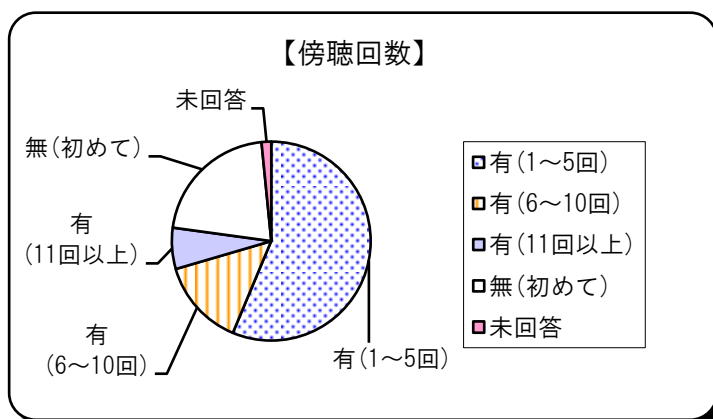

3 実施方法

対象：傍聴者

配付と回収：用紙を入場時に渡し、記入、帰る際に回収

4 アンケート数及び結果

月日	傍聴者数	回収件数	回収率
12月 5日(月)	216	128	59.3%
12月 6日(火)	132	102	77.3%
12月 7日(水)	43	24	55.8%
計	391	254	65.0%

※傍聴者数や回収件数に中学生は含まれておりません。
中学生のアンケートは別途集計します。

問1-1 あなたの年齢は？

選択項目	人数	比率
20歳未満	0	0.0%
20代	0	0.0%
30代	4	1.6%
40代	14	5.5%
50代	15	5.9%
60歳以上	216	85.0%
未回答	5	2.0%
計	254	100.0%

問1-2 あなたの性別は？

選択項目	人数	比率
男性	190	74.8%
女性	27	10.6%
未回答	37	14.6%
計	254	100.0%

問1-3 あなたの職業は？

選択項目	人数	比率
会社員	28	11.0%
自営業	26	10.2%
主婦	18	7.1%
学生	1	0.4%
その他	131	51.6%
未回答	50	19.7%
計	254	100.0%

※その他⇒農業、自治区役員、パート

問2 議会を傍聴したことは？

選択項目	人数	比率
有(1~5回)	143	56.3%
有(6~10回)	36	14.2%
有(11回以上)	17	6.7%
無(初めて)	54	21.3%
未回答	4	1.6%
計	254	100.0%

問3 議員の発言内容に対する理解度は？

選択項目	人数	比率
よくできた	72	28.3%
できた	141	55.5%
あまりできなかった	22	8.7%
できなかった	0	0.0%
未回答	19	7.5%
計	254	100.0%