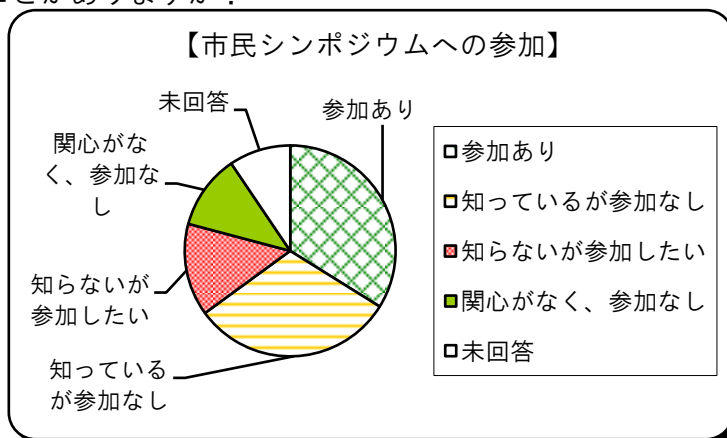

※その他⇒農業、自治区役員、パート

問2 議会を傍聴したことは？

選択項目	人数	比率
有(1~5回)	143	56.3%
有(6~10回)	36	14.2%
有(11回以上)	17	6.7%
無(初めて)	54	21.3%
未回答	4	1.6%
計	254	100.0%

問3 議員の発言内容に対する理解度は？

選択項目	人数	比率
よくできた	72	28.3%
できた	141	55.5%
あまりできなかった	22	8.7%
できなかった	0	0.0%
未回答	19	7.5%
計	254	100.0%

問4 市の答弁内容に対する理解度は？

選択項目	人数	比率
よくできた	35	13.8%
できた	146	57.5%
あまりできなかった	46	18.1%
できなかった	2	0.8%
未回答	25	9.8%
計	254	100.0%

問5 会議内容を分かりやすくするためには？（複数回答）

選択項目	回答数
ポイントを絞る	109
パル・表の掲示	113
テーマ・分野ごとに質問	46
質問関連資料の配布	92
会議関連資料の配布	16
その他	5
未回答	31
計	412

※その他⇒ゆっくり話す、
英単語を交えると
理解しづらい

問6-1 一般質問一覧表は役立ちましたか？

選択項目	人数	比率
とても役立った	42	16.5%
役立った	175	68.9%
あまり役立たなかった	11	4.3%
役立たなかった	0	0.0%
未回答	26	10.2%
計	254	100.0%

問7-1 地域市議会報告会に参加したことがありますか？

選択項目	人数	比率
参加あり	136	53.5%
知っているが参加なし	52	20.5%
知らないが参加したい	23	9.1%
関心がなく、参加なし	16	6.3%
未回答	27	10.6%
計	254	100.0%

問7-2 市民シンポジウムに参加したことがありますか？

選択項目	人数	比率
参加あり	86	33.9%
知っているが参加なし	79	31.1%
知らないが参加したい	36	14.2%
関心がなく、参加なし	29	11.4%
未回答	24	9.4%
計	254	100.0%

問8 今後、議会について知りたい情報は？（複数回答）

選択項目	回答数
議会の決定した内容	112
議員の発言や活動	66
会議録や報告書	54
行政視察の内容	72
報酬や政務調査費	65
請願や陳情の方法	34
特になし	11
その他	0
未回答	32
計	446