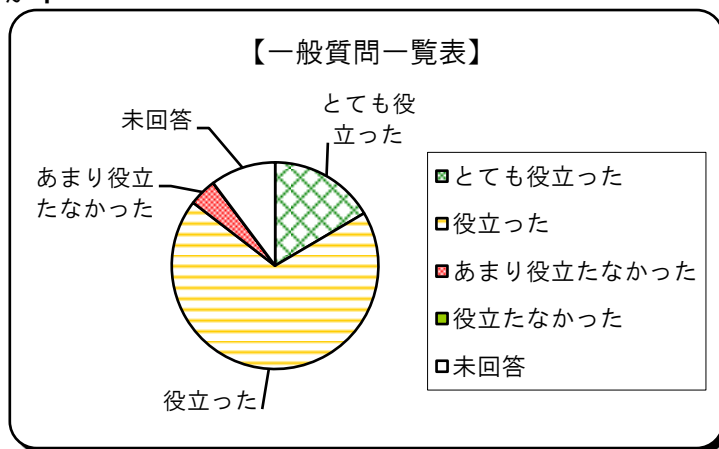

※その他⇒農業、自治区役員、パート

問2 議会を傍聴したことは？

選択項目	人数	比率
有(1~5回)	143	56.3%
有(6~10回)	36	14.2%
有(11回以上)	17	6.7%
無(初めて)	54	21.3%
未回答	4	1.6%
計	254	100.0%

問3 議員の発言内容に対する理解度は？

選択項目	人数	比率
よくできた	72	28.3%
できた	141	55.5%
あまりできなかった	22	8.7%
できなかった	0	0.0%
未回答	19	7.5%
計	254	100.0%

問4 市の答弁内容に対する理解度は？

選択項目	人数	比率
よくできた	35	13.8%
できた	146	57.5%
あまりできなかった	46	18.1%
できなかった	2	0.8%
未回答	25	9.8%
計	254	100.0%

問5 会議内容を分かりやすくするためには？（複数回答）

選択項目	回答数
ポイントを絞る	109
パル・表の掲示	113
テーマ・分野ごとに質問	46
質問関連資料の配布	92
会議関連資料の配布	16
その他	5
未回答	31
計	412

※その他⇒ゆっくり話す、
英単語を交えると
理解しづらい

問6-1 一般質問一覧表は役立ちましたか？

選択項目	人数	比率
とても役立った	42	16.5%
役立った	175	68.9%
あまり役立たなかった	11	4.3%
役立たなかった	0	0.0%
未回答	26	10.2%
計	254	100.0%

問7-1 地域市議会報告会に参加したことがありますか？

選択項目	人数	比率
参加あり	136	53.5%
知っているが参加なし	52	20.5%
知らないが参加したい	23	9.1%
関心がなく、参加なし	16	6.3%
未回答	27	10.6%
計	254	100.0%