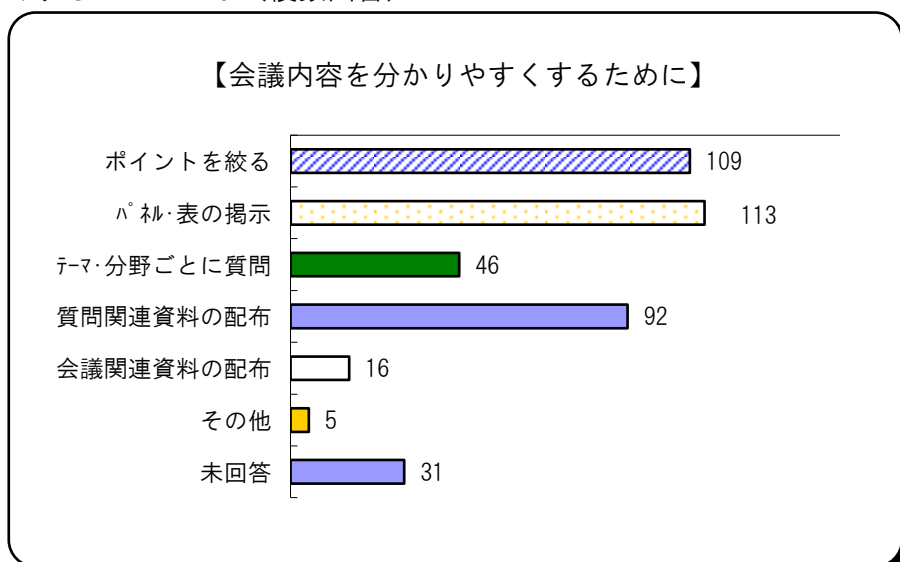

※その他⇒農業、自治区役員、パート

問2 議会を傍聴したことは？

選択項目	人数	比率
有(1~5回)	143	56.3%
有(6~10回)	36	14.2%
有(11回以上)	17	6.7%
無(初めて)	54	21.3%
未回答	4	1.6%
計	254	100.0%

問3 議員の発言内容に対する理解度は？

選択項目	人数	比率
よくできた	72	28.3%
できた	141	55.5%
あまりできなかった	22	8.7%
できなかった	0	0.0%
未回答	19	7.5%
計	254	100.0%

問4 市の答弁内容に対する理解度は？

選択項目	人数	比率
よくできた	35	13.8%
できた	146	57.5%
あまりできなかった	46	18.1%
できなかった	2	0.8%
未回答	25	9.8%
計	254	100.0%

問5 会議内容を分かりやすくするためには？（複数回答）

選択項目	回答数
ポイントを絞る	109
パル・表の掲示	113
テーマ・分野ごとに質問	46
質問関連資料の配布	92
会議関連資料の配布	16
その他	5
未回答	31
計	412

※その他⇒ゆっくり話す、
英単語を交えると
理解しづらい

問6-1 一般質問一覧表は役立ちましたか？

選択項目	人数	比率
とても役立った	42	16.5%
役立った	175	68.9%
あまり役立たなかった	11	4.3%
役立たなかった	0	0.0%
未回答	26	10.2%
計	254	100.0%

問7-1 地域市議会報告会に参加したことがありますか？

選択項目	人数	比率
参加あり	136	53.5%
知っているが参加なし	52	20.5%
知らないが参加したい	23	9.1%
関心がなく、参加なし	16	6.3%
未回答	27	10.6%
計	254	100.0%