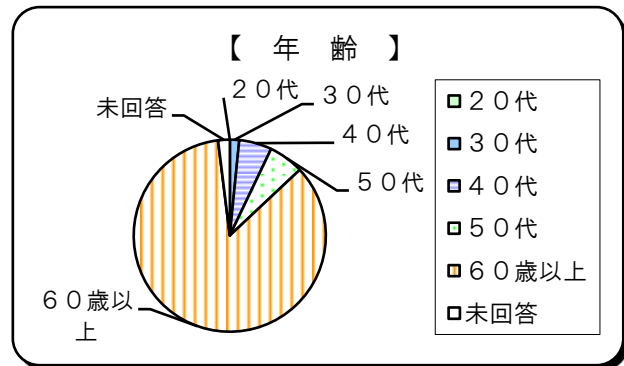

3 実施方法

対象：傍聴者

配付と回収：用紙を入場時に渡し、記入、帰る際に回収

4 アンケート数及び結果

月日	傍聴者数	回収件数	回収率
12月 5日(月)	216	128	59.3%
12月 6日(火)	132	102	77.3%
12月 7日(水)	43	24	55.8%
計	391	254	65.0%

※傍聴者数や回収件数に中学生は含まれておりません。
中学生のアンケートは別途集計します。

問1-1 あなたの年齢は？

選択項目	人数	比率
20歳未満	0	0.0%
20代	0	0.0%
30代	4	1.6%
40代	14	5.5%
50代	15	5.9%
60歳以上	216	85.0%
未回答	5	2.0%
計	254	100.0%

問1-2 あなたの性別は？

選択項目	人数	比率
男性	190	74.8%
女性	27	10.6%
未回答	37	14.6%
計	254	100.0%

問1-3 あなたの職業は？

選択項目	人数	比率
会社員	28	11.0%
自営業	26	10.2%
主婦	18	7.1%
学生	1	0.4%
その他	131	51.6%
未回答	50	19.7%
計	254	100.0%