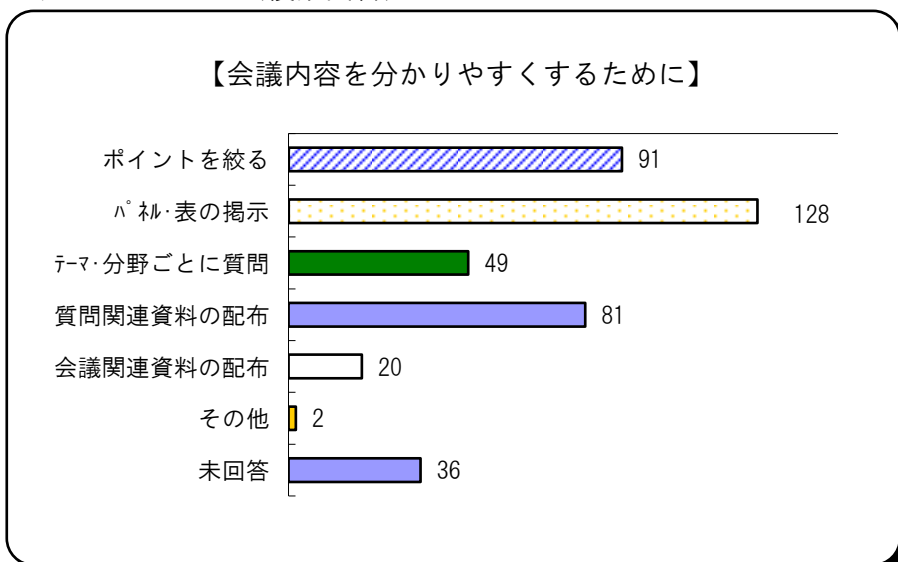

選択項目	人数	比率
会社員	23	8.8%
自営業	26	10.0%
主婦	48	18.4%
学生	0	0.0%
その他	121	46.4%
未回答	43	16.5%
計	261	100.0%

※その他⇒農業、自治区役員、パート

問2 議会を傍聴したことは？

選択項目	人数	比率
有(1~5回)	138	52.9%
有(6~10回)	48	18.4%
有(11回以上)	22	8.4%
無(初めて)	48	18.4%
未回答	5	1.9%
計	261	100.0%

問3 議員の発言内容に対する理解度は？

選択項目	人数	比率
よくできた	67	25.7%
できた	162	62.1%
あまりできなかった	13	5.0%
できなかった	0	0.0%
未回答	19	7.3%
計	261	100.0%

問4 市の答弁内容に対する理解度は？

選択項目	人数	比率
よくできた	35	13.4%
できた	169	64.8%
あまりできなかった	32	12.3%
できなかった	0	0.0%
未回答	25	9.6%
計	261	100.0%

問5 会議内容を分かりやすくするためには？（複数回答）

選択項目	回答数
ポイントを絞る	91
パ・礼・表の掲示	128
テ・マ・分野ごとに質問	49
質問関連資料の配布	81
会議関連資料の配布	20
その他	2
未回答	36
計	407

※その他⇒市民が興味をもちやすい内容を選ぶ

問6-1 一般質問一覧表は役立ちましたか？

選択項目	人数	比率
とても役立った	41	15.7%
役立った	181	69.3%
あまり役立たなかった	11	4.2%
役立たなかった	0	0.0%
未回答	28	10.7%
計	261	100.0%