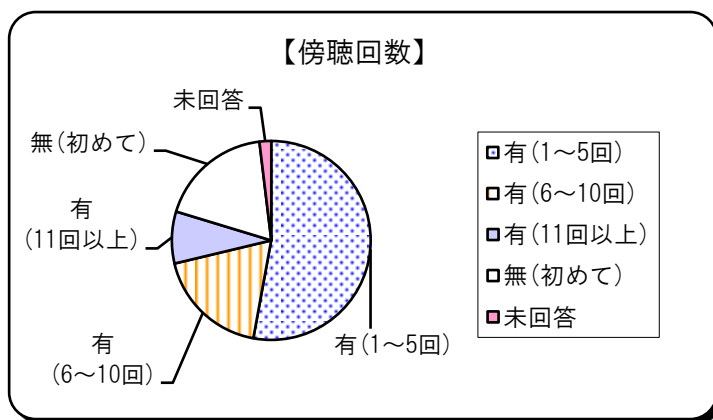

3 実施方法

対象：傍聴者

配付と回収：用紙を入場時に渡し、記入、帰る際に回収

4 アンケート数及び結果

月日	傍聴者数	回収件数	回収率
2月20日(月)	39	26	66.7%
2月21日(火)	88	67	76.1%
2月22日(水)	167	125	74.9%
2月23日(木)	115	43	37.4%
計	409	261	63.8%

※傍聴者数や回収件数に小学生は含まれておりません。
小学生のアンケートは別途集計します。

問1-1 あなたの年齢は？

選択項目	人数	比率
20歳未満	0	0.0%
20代	0	0.0%
30代	3	1.1%
40代	9	3.4%
50代	21	8.0%
60歳以上	223	85.4%
未回答	5	1.9%
計	261	100.0%

問1-2 あなたの性別は？

選択項目	人数	比率
男性	160	61.3%
女性	68	26.1%
未回答	33	12.6%
計	261	100.0%

問1-3 あなたの職業は？

選択項目	人数	比率
会社員	23	8.8%
自営業	26	10.0%
主婦	48	18.4%
学生	0	0.0%
その他	121	46.4%
未回答	43	16.5%
計	261	100.0%

※その他⇒農業、自治区役員、パート

問2 議会を傍聴したことは？

選択項目	人数	比率
有(1~5回)	138	52.9%
有(6~10回)	48	18.4%
有(11回以上)	22	8.4%
無(初めて)	48	18.4%
未回答	5	1.9%
計	261	100.0%