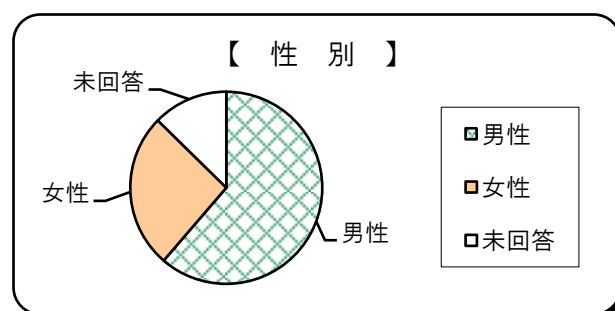

3 実施方法

対象：傍聴者

配付と回収：用紙を入場時に渡し、記入、帰る際に回収

4 アンケート数及び結果

月日	傍聴者数	回収件数	回収率
2月20日(月)	39	26	66.7%
2月21日(火)	88	67	76.1%
2月22日(水)	167	125	74.9%
2月23日(木)	115	43	37.4%
計	409	261	63.8%

※傍聴者数や回収件数に小学生は含まれておりません。
小学生のアンケートは別途集計します。

問1-1 あなたの年齢は？

選択項目	人数	比率
20歳未満	0	0.0%
20代	0	0.0%
30代	3	1.1%
40代	9	3.4%
50代	21	8.0%
60歳以上	223	85.4%
未回答	5	1.9%
計	261	100.0%

問1-2 あなたの性別は？

選択項目	人数	比率
男性	160	61.3%
女性	68	26.1%
未回答	33	12.6%
計	261	100.0%

問1-3 あなたの職業は？