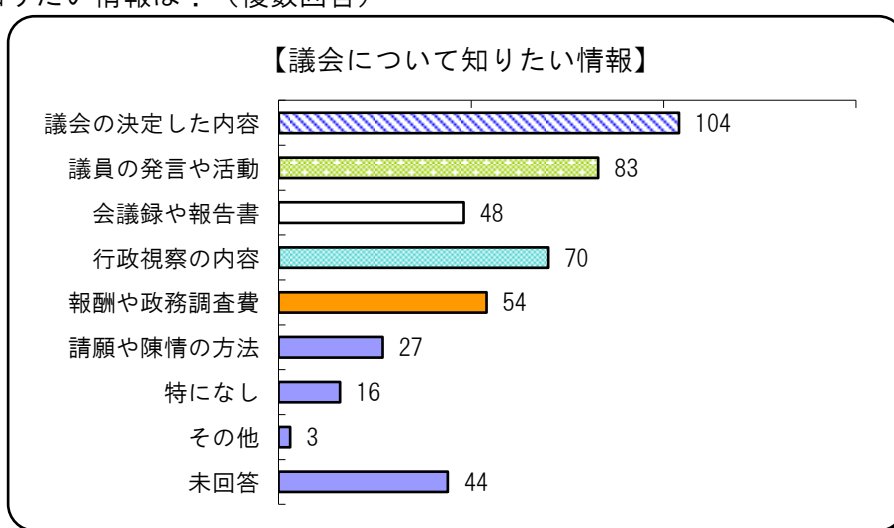

問8 今後、議会について知りたい情報は？（複数回答）

選択項目	回答数
議会の決定した内容	104
議員の発言や活動	83
会議録や報告書	48
行政視察の内容	70
報酬や政務調査費	54
請願や陳情の方法	27
特になし	16
その他	3
未回答	44
計	449