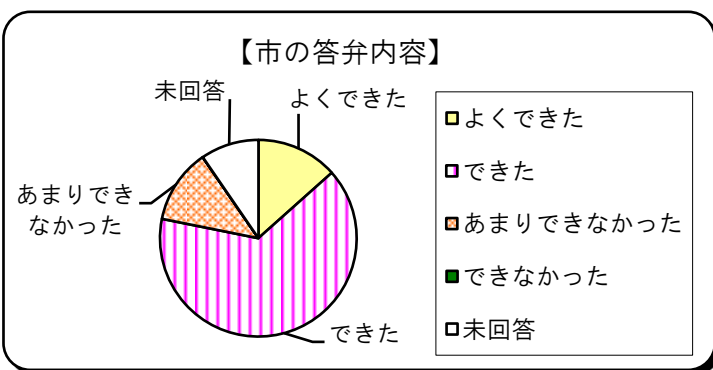

問4 市の答弁内容に対する理解度は？

選択項目	人数	比率
よくできた	35	13.4%
できた	169	64.8%
あまりできなかった	32	12.3%
できなかった	0	0.0%
未回答	25	9.6%
計	261	100.0%