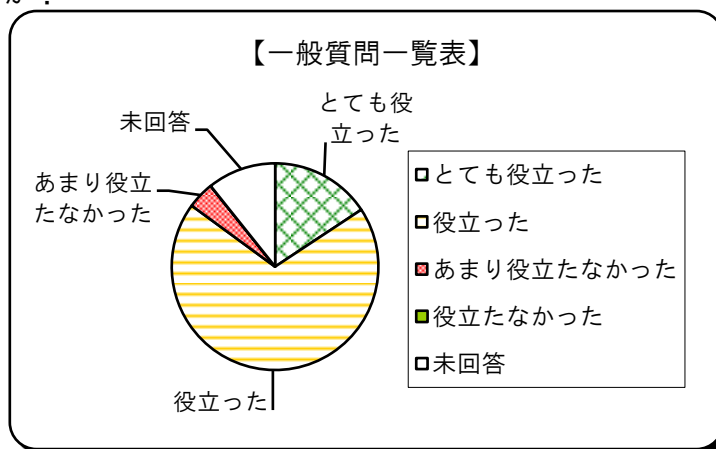

選択項目	人数	比率
会社員	23	8.8%
自営業	26	10.0%
主婦	48	18.4%
学生	0	0.0%
その他	121	46.4%
未回答	43	16.5%
計	261	100.0%

※その他⇒農業、自治区役員、パート

問2 議会を傍聴したことは？

選択項目	人数	比率
有(1~5回)	138	52.9%
有(6~10回)	48	18.4%
有(11回以上)	22	8.4%
無(初めて)	48	18.4%
未回答	5	1.9%
計	261	100.0%

問5 会議内容を分かりやすくするためには？（複数回答）

選択項目	回答数
ポイントを絞る	91
パ・礼・表の掲示	128
テ・マ・分野ごとに質問	49
質問関連資料の配布	81
会議関連資料の配布	20
その他	2
未回答	36
計	407

※その他⇒市民が興味をもちやすい内容を選ぶ

問6-1 一般質問一覧表は役立ちましたか？

選択項目	人数	比率
とても役立った	41	15.7%
役立った	181	69.3%
あまり役立たなかった	11	4.2%
役立たなかった	0	0.0%
未回答	28	10.7%
計	261	100.0%

問7-1 地域市議会報告会に参加したことがありますか？

選択項目	人数	比率
参加あり	142	54.4%
知っているが参加なし	67	25.7%
知らないが参加したい	20	7.7%
関心がなく、参加なし	9	3.4%
未回答	23	8.8%
計	261	100.0%

問7-2 市民シンポジウムに参加したことがありますか？

選択項目	人数	比率
参加あり	86	33.0%
知っているが参加なし	102	39.1%
知らないが参加したい	30	11.5%
関心がなく、参加なし	18	6.9%
未回答	25	9.6%
計	261	100.0%