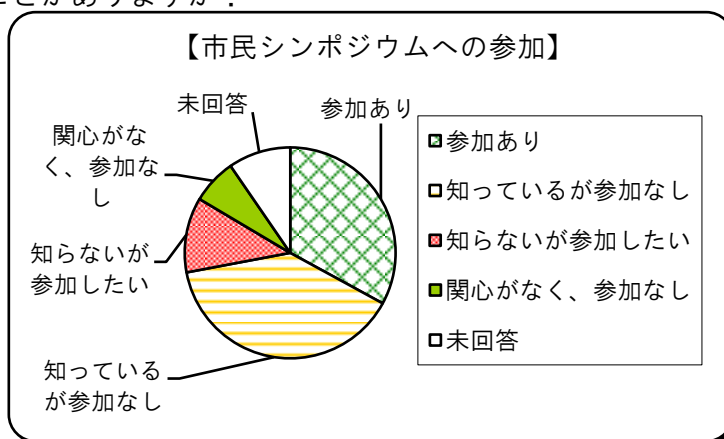

選択項目	人数	比率
会社員	23	8.8%
自営業	26	10.0%
主婦	48	18.4%
学生	0	0.0%
その他	121	46.4%
未回答	43	16.5%
計	261	100.0%

※その他⇒農業、自治区役員、パート

問2 議会を傍聴したことは？

選択項目	人数	比率
有(1~5回)	138	52.9%
有(6~10回)	48	18.4%
有(11回以上)	22	8.4%
無(初めて)	48	18.4%
未回答	5	1.9%
計	261	100.0%

問5 会議内容を分かりやすくするためには？（複数回答）

選択項目	回答数
ポイントを絞る	91
パ・礼・表の掲示	128
テ・マ・分野ごとに質問	49
質問関連資料の配布	81
会議関連資料の配布	20
その他	2
未回答	36
計	407

※その他⇒市民が興味をもちやすい内容を選ぶ

問6-1 一般質問一覧表は役立ちましたか？

選択項目	人数	比率
とても役立った	41	15.7%
役立った	181	69.3%
あまり役立たなかった	11	4.2%
役立たなかった	0	0.0%
未回答	28	10.7%
計	261	100.0%

問7-1 地域市議会報告会に参加したことがありますか？

選択項目	人数	比率
参加あり	142	54.4%
知っているが参加なし	67	25.7%
知らないが参加したい	20	7.7%
関心がなく、参加なし	9	3.4%
未回答	23	8.8%
計	261	100.0%

問7-2 市民シンポジウムに参加したことがありますか？

選択項目	人数	比率
参加あり	86	33.0%
知っているが参加なし	102	39.1%
知らないが参加したい	30	11.5%
関心がなく、参加なし	18	6.9%
未回答	25	9.6%
計	261	100.0%