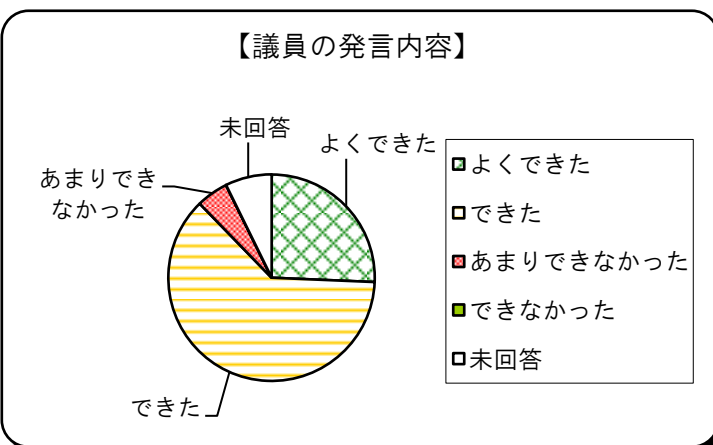

問1-1 あなたの年齢は？

選択項目	人数	比率
20歳未満	0	0.0%
20代	0	0.0%
30代	3	1.1%
40代	9	3.4%
50代	21	8.0%
60歳以上	223	85.4%
未回答	5	1.9%
計	261	100.0%

問1-2 あなたの性別は？

選択項目	人数	比率
男性	160	61.3%
女性	68	26.1%
未回答	33	12.6%
計	261	100.0%

問1-3 あなたの職業は？

選択項目	人数	比率
会社員	23	8.8%
自営業	26	10.0%
主婦	48	18.4%
学生	0	0.0%
その他	121	46.4%
未回答	43	16.5%
計	261	100.0%

※その他⇒農業、自治区役員、パート

問2 議会を傍聴したことは？

選択項目	人数	比率
有(1~5回)	138	52.9%
有(6~10回)	48	18.4%
有(11回以上)	22	8.4%
無(初めて)	48	18.4%
未回答	5	1.9%
計	261	100.0%

問3 議員の発言内容に対する理解度は？

選択項目	人数	比率
よくできた	67	25.7%
できた	162	62.1%
あまりできなかった	13	5.0%
できなかった	0	0.0%
未回答	19	7.3%
計	261	100.0%

問4 市の答弁内容に対する理解度は？

選択項目	人数	比率
よくできた	35	13.4%
できた	169	64.8%
あまりできなかった	32	12.3%
できなかった	0	0.0%
未回答	25	9.6%
計	261	100.0%