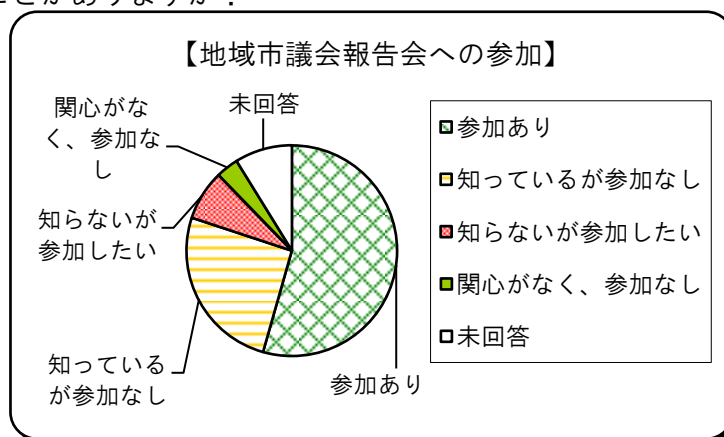

選択項目	人数	比率
会社員	23	8.8%
自営業	26	10.0%
主婦	48	18.4%
学生	0	0.0%
その他	121	46.4%
未回答	43	16.5%
計	261	100.0%

※その他⇒農業、自治区役員、パート

問2 議会を傍聴したことは？

選択項目	人数	比率
有(1~5回)	138	52.9%
有(6~10回)	48	18.4%
有(11回以上)	22	8.4%
無(初めて)	48	18.4%
未回答	5	1.9%
計	261	100.0%

問5 会議内容を分かりやすくするためには？（複数回答）

選択項目	回答数
ポイントを絞る	91
パ・礼・表の掲示	128
テ・マ・分野ごとに質問	49
質問関連資料の配布	81
会議関連資料の配布	20
その他	2
未回答	36
計	407

※その他⇒市民が興味をもちやすい内容を選ぶ

問6-1 一般質問一覧表は役立ちましたか？

選択項目	人数	比率
とても役立った	41	15.7%
役立った	181	69.3%
あまり役立たなかった	11	4.2%
役立たなかった	0	0.0%
未回答	28	10.7%
計	261	100.0%

問7-1 地域市議会報告会に参加したことがありますか？

選択項目	人数	比率
参加あり	142	54.4%
知っているが参加なし	67	25.7%
知らないが参加したい	20	7.7%
関心がなく、参加なし	9	3.4%
未回答	23	8.8%
計	261	100.0%

問7-2 市民シンポジウムに参加したことがありますか？

選択項目	人数	比率
参加あり	86	33.0%
知っているが参加なし	102	39.1%
知らないが参加したい	30	11.5%
関心がなく、参加なし	18	6.9%
未回答	25	9.6%
計	261	100.0%