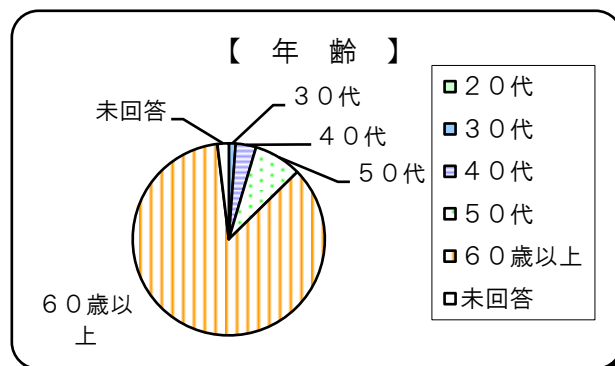

3 実施方法

対象：傍聴者

配付と回収：用紙を入場時に渡し、記入、帰る際に回収

4 アンケート数及び結果

月日	傍聴者数	回収件数	回収率
2月20日(月)	39	26	66.7%
2月21日(火)	88	67	76.1%
2月22日(水)	167	125	74.9%
2月23日(木)	115	43	37.4%
計	409	261	63.8%

※傍聴者数や回収件数に小学生は含まれておりません。
小学生のアンケートは別途集計します。

問1-1 あなたの年齢は？

選択項目	人数	比率
20歳未満	0	0.0%
20代	0	0.0%
30代	3	1.1%
40代	9	3.4%
50代	21	8.0%
60歳以上	223	85.4%
未回答	5	1.9%
計	261	100.0%

問1-2 あなたの性別は？

選択項目	人数	比率
男性	160	61.3%
女性	68	26.1%
未回答	33	12.6%
計	261	100.0%

問1-3 あなたの職業は？