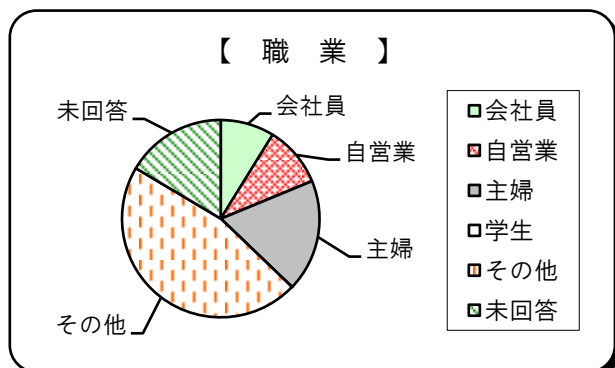

3 実施方法

対象：傍聴者

配付と回収：用紙を入場時に渡し、記入、帰る際に回収

4 アンケート数及び結果

月日	傍聴者数	回収件数	回収率
2月20日(月)	39	26	66.7%
2月21日(火)	88	67	76.1%
2月22日(水)	167	125	74.9%
2月23日(木)	115	43	37.4%
計	409	261	63.8%

※傍聴者数や回収件数に小学生は含まれておりません。
小学生のアンケートは別途集計します。

問1-1 あなたの年齢は？

選択項目	人数	比率
20歳未満	0	0.0%
20代	0	0.0%
30代	3	1.1%
40代	9	3.4%
50代	21	8.0%
60歳以上	223	85.4%
未回答	5	1.9%
計	261	100.0%

問1-2 あなたの性別は？

選択項目	人数	比率
男性	160	61.3%
女性	68	26.1%
未回答	33	12.6%
計	261	100.0%

問1-3 あなたの職業は？

選択項目	人数	比率
会社員	23	8.8%
自営業	26	10.0%
主婦	48	18.4%
学生	0	0.0%
その他	121	46.4%
未回答	43	16.5%
計	261	100.0%

※その他⇒農業、自治区役員、パート

問2 議会を傍聴したことは？

選択項目	人数	比率
有(1~5回)	138	52.9%
有(6~10回)	48	18.4%
有(11回以上)	22	8.4%
無(初めて)	48	18.4%
未回答	5	1.9%
計	261	100.0%