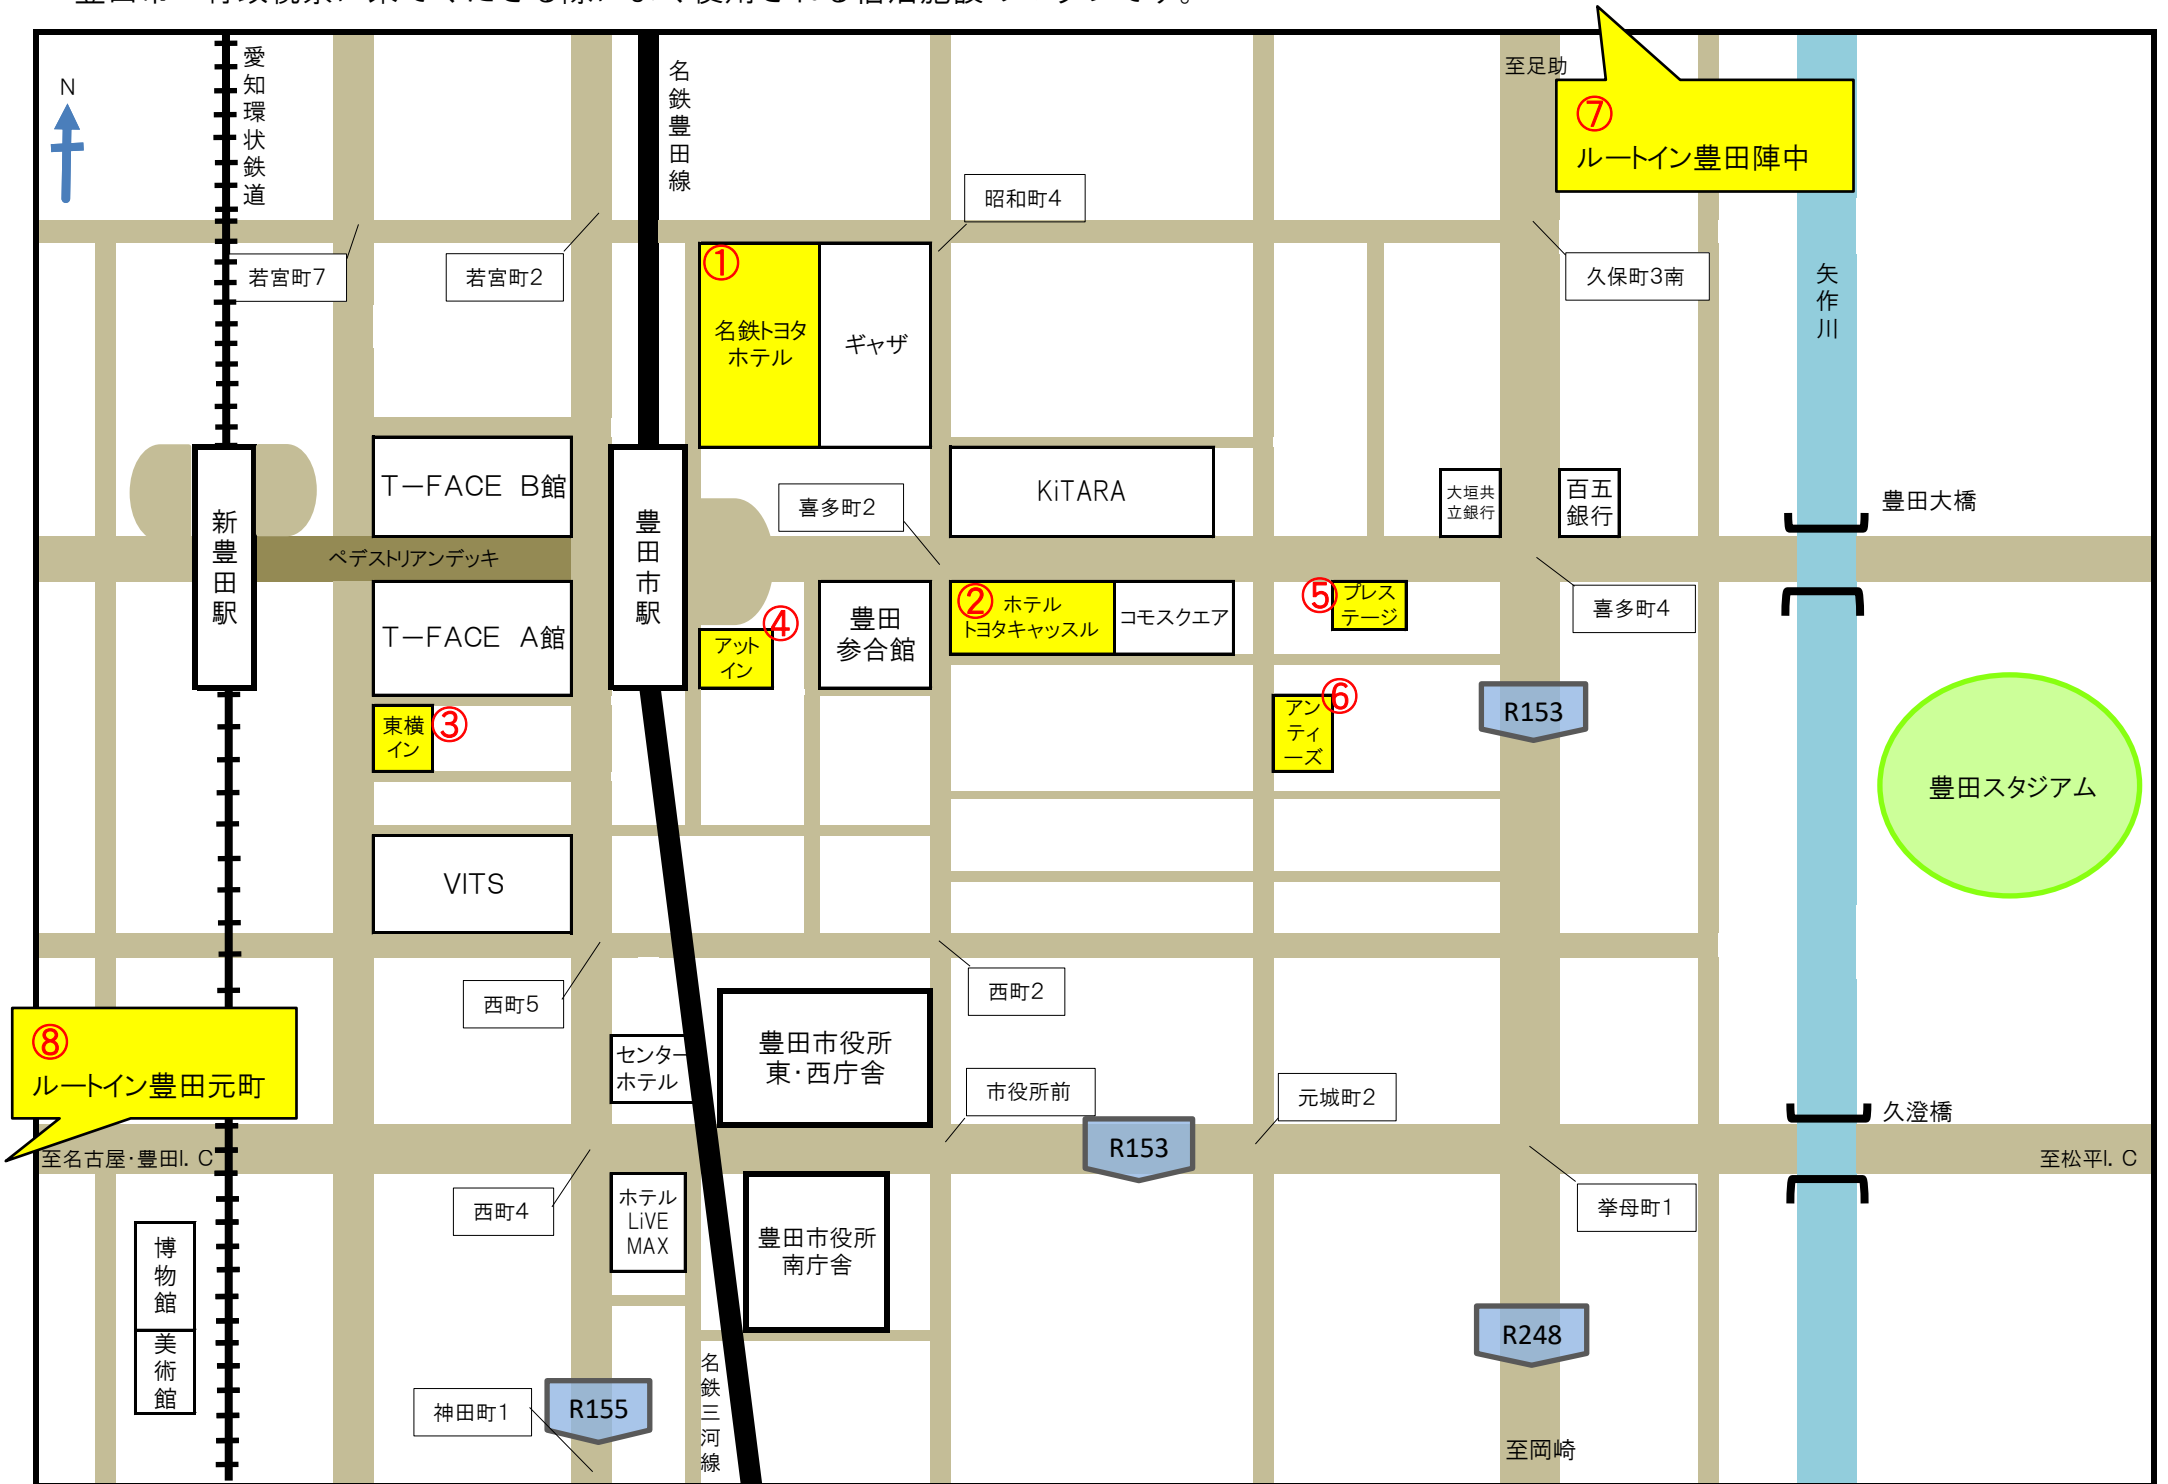

豊田市行政視察 宿泊マップ

豊田市へ行政視察に来てくださる際によく使用される宿泊施設のマップです。

No.	宿泊施設名	住所	電話番号
①	名鉄トヨタホテル	豊田市喜多町1-140	0565-35-6611
②	ホテルトヨタキャッスル	豊田市喜多町2-160 コモ・スクエア ウェスト	0565-31-2211
③	東横イン豊田市駅前	豊田市西町6-7-2	0565-37-1045
④	アットインホテル豊田市駅	豊田市喜多町2-97	0565-47-2002
⑤	豊田プレステージホテル	豊田市喜多町4-28	0565-34-5555
⑥	シティホテルアンティーズ	豊田市神明町1-30	0565-33-7337
⑦	ルートイン豊田陣中	豊田市陣中町2-18-13	0565-36-4511
⑧	ルートイン豊田元町	豊田市朝日ヶ丘2丁目48-2	050-5847-7310