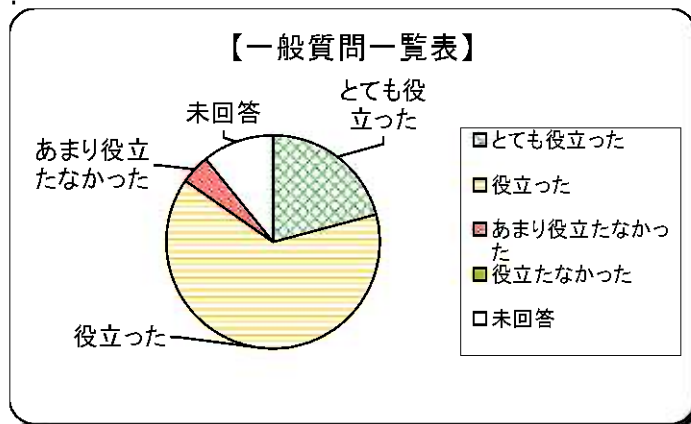

### 問1-3 あなたの職業は？

選択項目	人数	比率
会社員	16	10.1%
自営業	17	10.8%
主婦	21	13.3%
学生	0	0.0%
その他	81	51.3%
未回答	23	14.6%
計	158	100.0%

※その他⇒無職、パート、農業、教師

問2 議会を傍聴したことは？

選択項目	人数	比率
有(1~5回)	87	55.1%
有(6~10回)	38	24.1%
有(11回以上)	10	6.3%
無(初めて)	21	13.3%
未回答	2	1.3%
計	158	100.0%

問3 議員の発言内容に対する理解度は？

選択項目	人数	比率
よくできた	43	27.2%
できた	94	59.5%
あまりできなかった	8	5.1%
できなかった	0	0.0%
未回答	13	8.2%
計	158	100.0%

問4 市の答弁内容に対する理解度は？

選択項目	人数	比率
よくできた	18	11.4%
できた	103	65.2%
あまりできなかった	21	13.3%
できなかった	2	1.3%
未回答	14	8.9%
計	158	100.0%

問5 会議内容を分かりやすくするためには？(複数回答)

選択項目	回答数
ポイントを絞る	77
パネル・表の掲示	75
テーマ・分野ごとに質問	32
質問関連資料の配布	52
会議関連資料の配布	10
その他	7
未回答	17
計	270

問6-1 一般質問一覧表は役立ちましたか？

選択項目	人数	比率
とても役立った	33	20.9%
役立った	101	63.9%
あまり役立たなかった	7	4.4%
役立たなかった	0	0.0%
未回答	17	10.8%
計	158	100.0%