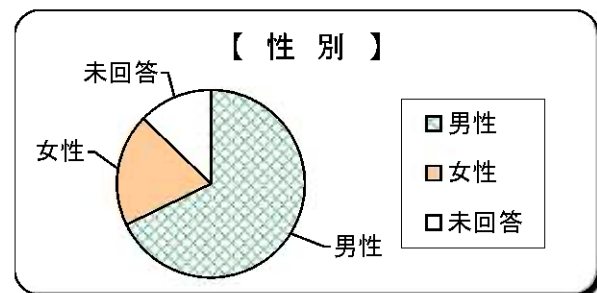

問1-2 あなたの性別は？

選択項目	人数	比率
男性	107	67.7%
女性	31	19.6%
未回答	20	12.7%
計	158	100.0%