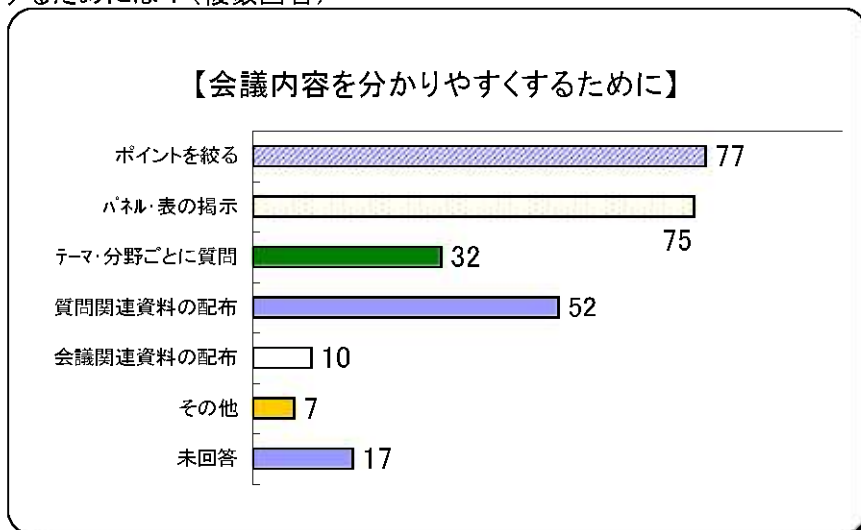

### 問1-2 あなたの性別は？

選択項目	人数	比率
男性	107	67.7%
女性	31	19.6%
未回答	20	12.7%
計	158	100.0%

### 問1-3 あなたの職業は？

選択項目	人数	比率
会社員	16	10.1%
自営業	17	10.8%
主婦	21	13.3%
学生	0	0.0%
その他	81	51.3%
未回答	23	14.6%
計	158	100.0%

※その他⇒無職、パート、農業、教師

問2 議会を傍聴したことは？

選択項目	人数	比率
有(1~5回)	87	55.1%
有(6~10回)	38	24.1%
有(11回以上)	10	6.3%
無(初めて)	21	13.3%
未回答	2	1.3%
計	158	100.0%

問3 議員の発言内容に対する理解度は？

選択項目	人数	比率
よくできた	43	27.2%
できた	94	59.5%
あまりできなかった	8	5.1%
できなかった	0	0.0%
未回答	13	8.2%
計	158	100.0%

問4 市の答弁内容に対する理解度は？

選択項目	人数	比率
よくできた	18	11.4%
できた	103	65.2%
あまりできなかった	21	13.3%
できなかった	2	1.3%
未回答	14	8.9%
計	158	100.0%

問5 会議内容を分かりやすくするためには？(複数回答)

選択項目	回答数
ポイントを絞る	77
パネル・表の掲示	75
テーマ・分野ごとに質問	32
質問関連資料の配布	52
会議関連資料の配布	10
その他	7
未回答	17
計	270

問6-1 一般質問一覧表は役立ちましたか？

選択項目	人数	比率
とても役立った	33	20.9%
役立った	101	63.9%
あまり役立たなかった	7	4.4%
役立たなかった	0	0.0%
未回答	17	10.8%
計	158	100.0%