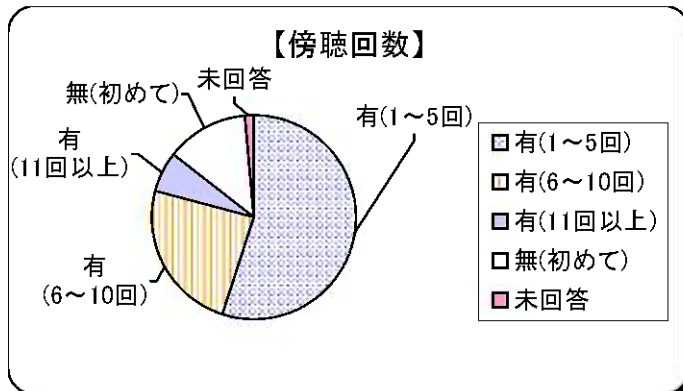

### 問1-2 あなたの性別は？

選択項目	人数	比率
男性	107	67.7%
女性	31	19.6%
未回答	20	12.7%
計	158	100.0%

### 問1-3 あなたの職業は？

選択項目	人数	比率
会社員	16	10.1%
自営業	17	10.8%
主婦	21	13.3%
学生	0	0.0%
その他	81	51.3%
未回答	23	14.6%
計	158	100.0%

※その他⇒無職、パート、農業、教師

問2 議会を傍聴したことは？

選択項目	人数	比率
有(1~5回)	87	55.1%
有(6~10回)	38	24.1%
有(11回以上)	10	6.3%
無(初めて)	21	13.3%
未回答	2	1.3%
計	158	100.0%

問3 議員の発言内容に対する理解度は？

選択項目	人数	比率
よくできた	43	27.2%
できた	94	59.5%
あまりできなかった	8	5.1%
できなかった	0	0.0%
未回答	13	8.2%
計	158	100.0%

問4 市の答弁内容に対する理解度は？

選択項目	人数	比率
よくできた	18	11.4%
できた	103	65.2%
あまりできなかった	21	13.3%
できなかった	2	1.3%
未回答	14	8.9%
計	158	100.0%