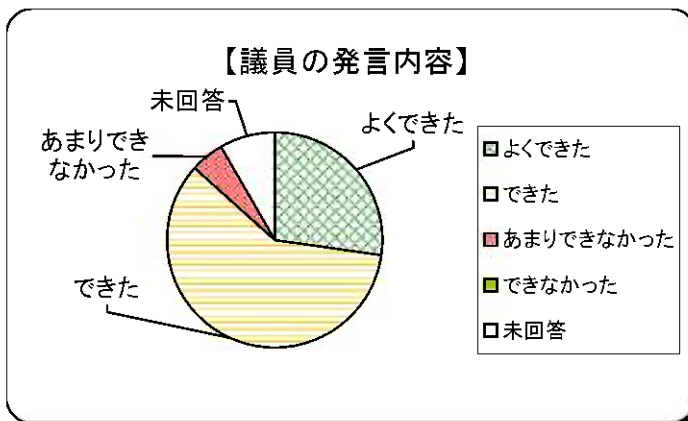

### 問1-2 あなたの性別は？

選択項目	人数	比率
男性	107	67.7%
女性	31	19.6%
未回答	20	12.7%
計	158	100.0%

### 問1-3 あなたの職業は？

選択項目	人数	比率
会社員	16	10.1%
自営業	17	10.8%
主婦	21	13.3%
学生	0	0.0%
その他	81	51.3%
未回答	23	14.6%
計	158	100.0%

※その他⇒無職、パート、農業、教師

問2 議会を傍聴したことは？

選択項目	人数	比率
有(1~5回)	87	55.1%
有(6~10回)	38	24.1%
有(11回以上)	10	6.3%
無(初めて)	21	13.3%
未回答	2	1.3%
計	158	100.0%

問3 議員の発言内容に対する理解度は？

選択項目	人数	比率
よくできた	43	27.2%
できた	94	59.5%
あまりできなかった	8	5.1%
できなかった	0	0.0%
未回答	13	8.2%
計	158	100.0%

問4 市の答弁内容に対する理解度は？

選択項目	人数	比率
よくできた	18	11.4%
できた	103	65.2%
あまりできなかった	21	13.3%
できなかった	2	1.3%
未回答	14	8.9%
計	158	100.0%