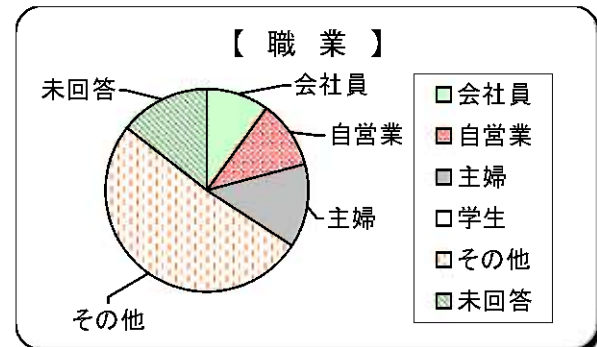

## 4 アンケート数及び結果

月日	傍聴者数	回収件数	回収率
12月 9日 (月)	135	97	71.9%
12月10日 (火)	46	30	65.2%
12月11日 (水)	61	31	50.8%
計	242	158	65.3%

### 問1-1 あなたの年齢は？

選択項目	人数	比率
20歳未満	0	0.0%
20代	0	0.0%
30代	5	3.2%
40代	10	6.3%
50代	19	12.0%
60歳以上	123	77.8%
未回答	1	0.6%
計	158	100.0%

### 問1-2 あなたの性別は？

選択項目	人数	比率
男性	107	67.7%
女性	31	19.6%
未回答	20	12.7%
計	158	100.0%

### 問1-3 あなたの職業は？

選択項目	人数	比率
会社員	16	10.1%
自営業	17	10.8%
主婦	21	13.3%
学生	0	0.0%
その他	81	51.3%
未回答	23	14.6%
計	158	100.0%

※その他⇒無職、パート、農業、教師

問2 議会を傍聴したことは？

選択項目	人数	比率
有(1~5回)	87	55.1%
有(6~10回)	38	24.1%
有(11回以上)	10	6.3%
無(初めて)	21	13.3%
未回答	2	1.3%
計	158	100.0%