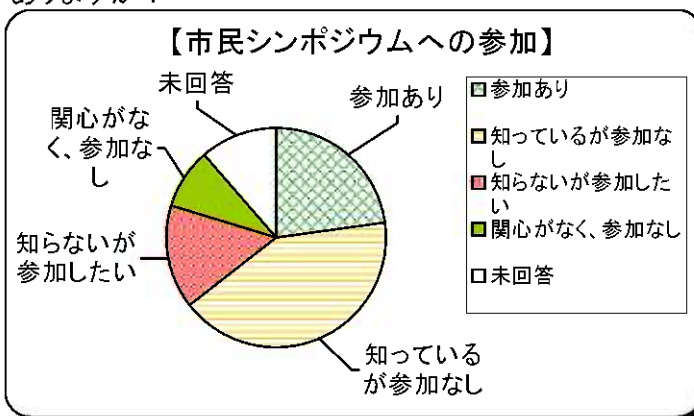

### 問1-3 あなたの職業は？

選択項目	人数	比率
会社員	16	10.1%
自営業	17	10.8%
主婦	21	13.3%
学生	0	0.0%
その他	81	51.3%
未回答	23	14.6%
計	158	100.0%

※その他⇒無職、パート、農業、教師

問2 議会を傍聴したことは？

選択項目	人数	比率
有(1~5回)	87	55.1%
有(6~10回)	38	24.1%
有(11回以上)	10	6.3%
無(初めて)	21	13.3%
未回答	2	1.3%
計	158	100.0%

問5 会議内容を分かりやすくするためには？(複数回答)

選択項目	回答数
ポイントを絞る	77
パネル・表の掲示	75
テーマ・分野ごとに質問	32
質問関連資料の配布	52
会議関連資料の配布	10
その他	7
未回答	17
計	270

問6-1 一般質問一覧表は役立ちましたか？

選択項目	人数	比率
とても役立った	33	20.9%
役立った	101	63.9%
あまり役立たなかった	7	4.4%
役立たなかった	0	0.0%
未回答	17	10.8%
計	158	100.0%

問7-1 地域市議会報告会に参加したことがありますか？

選択項目	人数	比率
参加あり	78	49.4%
知っているが参加なし	38	24.1%
知らないが参加したい	14	8.9%
関心がなく、参加なし	11	7.0%
未回答	17	10.8%
計	158	100.0%

問7-2 市民シンポジウムに参加したことがありますか？

選択項目	人数	比率
参加あり	36	22.8%
知っているが参加なし	66	41.8%
知らないが参加したい	24	15.2%
関心がなく、参加なし	14	8.9%
未回答	18	11.4%
計	158	100.0%