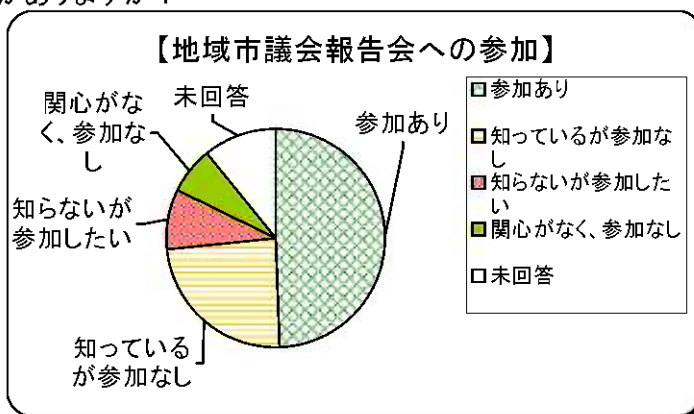

### 問1-3 あなたの職業は？

選択項目	人数	比率
会社員	16	10.1%
自営業	17	10.8%
主婦	21	13.3%
学生	0	0.0%
その他	81	51.3%
未回答	23	14.6%
計	158	100.0%

※その他⇒無職、パート、農業、教師

問2 議会を傍聴したことは？

選択項目	人数	比率
有(1~5回)	87	55.1%
有(6~10回)	38	24.1%
有(11回以上)	10	6.3%
無(初めて)	21	13.3%
未回答	2	1.3%
計	158	100.0%

問5 会議内容を分かりやすくするためには？(複数回答)

選択項目	回答数
ポイントを絞る	77
パネル・表の掲示	75
テーマ・分野ごとに質問	32
質問関連資料の配布	52
会議関連資料の配布	10
その他	7
未回答	17
計	270

問6-1 一般質問一覧表は役立ちましたか？

選択項目	人数	比率
とても役立った	33	20.9%
役立った	101	63.9%
あまり役立たなかった	7	4.4%
役立たなかった	0	0.0%
未回答	17	10.8%
計	158	100.0%

問7-1 地域市議会報告会に参加したことがありますか？

選択項目	人数	比率
参加あり	78	49.4%
知っているが参加なし	38	24.1%
知らないが参加したい	14	8.9%
関心がなく、参加なし	11	7.0%
未回答	17	10.8%
計	158	100.0%

問7-2 市民シンポジウムに参加したことがありますか？

選択項目	人数	比率
参加あり	36	22.8%
知っているが参加なし	66	41.8%
知らないが参加したい	24	15.2%
関心がなく、参加なし	14	8.9%
未回答	18	11.4%
計	158	100.0%