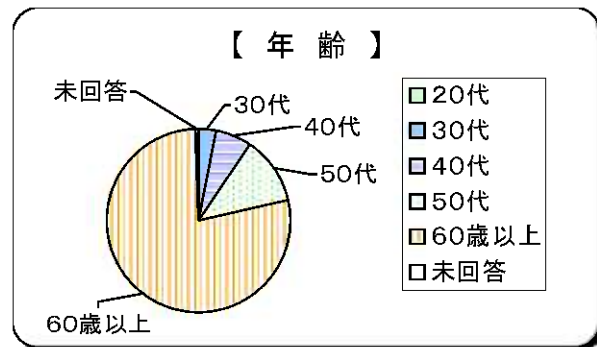

【平成25年 12月定例会アンケート結果】

【No.1】

1 実施議会

平成25年12月定例会

2 実施日

平成25年 12月 6日 (金) 開会
平成25年 12月 9日 (月) 一般質問
平成25年 12月10日 (火) 一般質問
平成25年 12月11日 (水) 一般質問
平成25年 12月24日 (火) 閉会

3 実施方法

対象：傍聴者
配付と回収：用紙を入場時に渡し、記入、帰る際に回収

4 アンケート数及び結果

月日	傍聴者数	回収件数	回収率
12月 9日 (月)	135	97	71.9%
12月10日 (火)	46	30	65.2%
12月11日 (水)	61	31	50.8%
計	242	158	65.3%

問1-1 あなたの年齢は？

選択項目	人数	比率
20歳未満	0	0.0%
20代	0	0.0%
30代	5	3.2%
40代	10	6.3%
50代	19	12.0%
60歳以上	123	77.8%
未回答	1	0.6%
計	158	100.0%