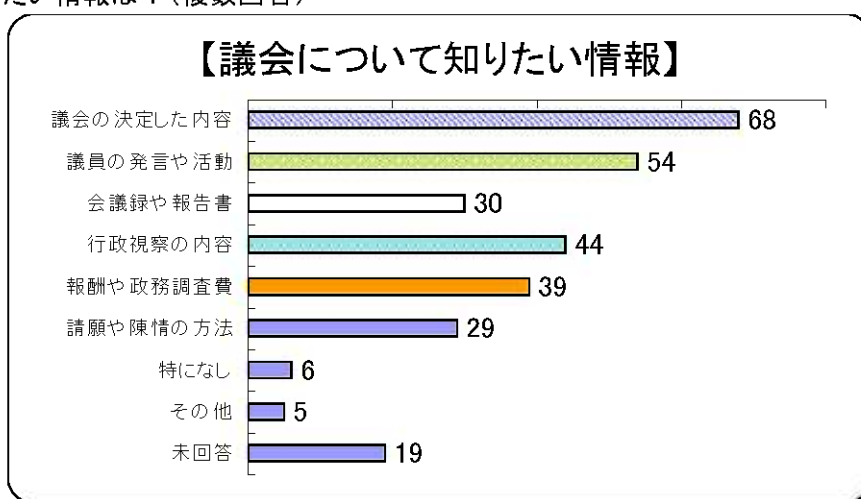

問8 今後、議会について知りたい情報は？(複数回答)

選択項目	回答数
議会の決定した内容	68
議員の発言や活動	54
会議録や報告書	30
行政視察の内容	44
報酬や政務調査費	39
請願や陳情の方法	29
特になし	6
その他	5
未回答	19
計	294