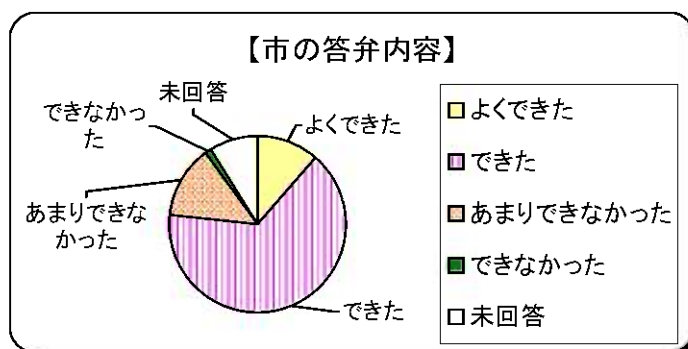

問4 市の答弁内容に対する理解度は？

選択項目	人数	比率
よくできた	18	11.4%
できた	103	65.2%
あまりできなかった	21	13.3%
できなかった	2	1.3%
未回答	14	8.9%
計	158	100.0%